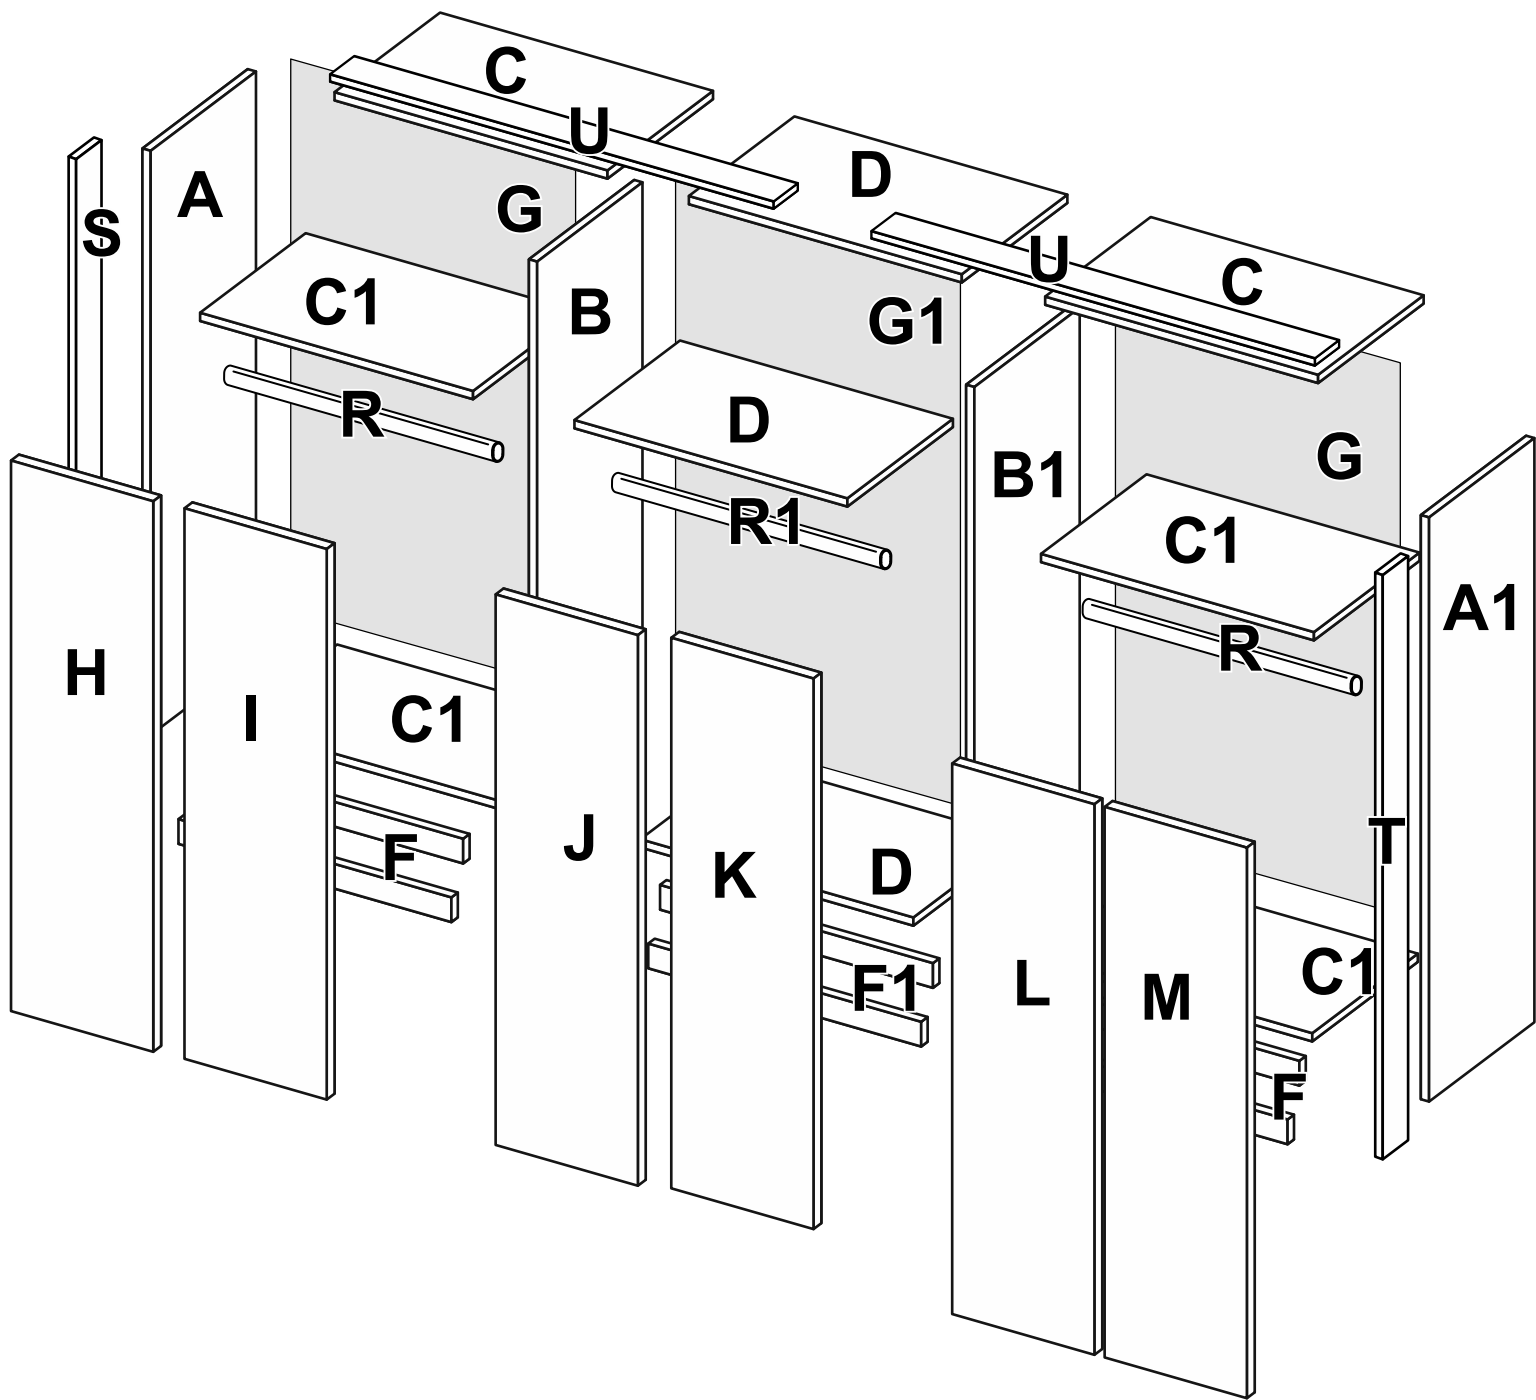

WARDROBE

T0043

1

2

3

4

A	- 2102 x 530 x 16	- x 1	H	- 2050 x 444 x 18	- x 1
A1	- 2102 x 530 x 16	- x 1	I	- 2050 x 444 x 18	- x 1
B	- 2102 x 516 x 16	- x 1	J	- 2050 x 444 x 18	- x 1
B1	- 2102 x 516 x 16	- x 1	K	- 2050 x 444 x 18	- x 1
C	- 870 x 516 x 16	- x 2	L	- 2050 x 444 x 18	- x 1
C1	- 870 x 516 x 16	- x 4	M	- 2050 x 444 x 18	- x 1
D	- 878 x 516 x 16	- x 3	R	- 862	x 2
F	- 870 x 50 x 16	- x 4	R1	- 870	x 1
F1	- 878 x 50 x 16	- x 2	S	- 2120 x 150 x 18	- x 1
G	- 2052 x 883 x 3	- x 2	T	- 2120 x 150 x 18	- x 1
G1	- 2052 x 893 x 3	- x 1	U	- 1346 x 150 x 18	- x 2