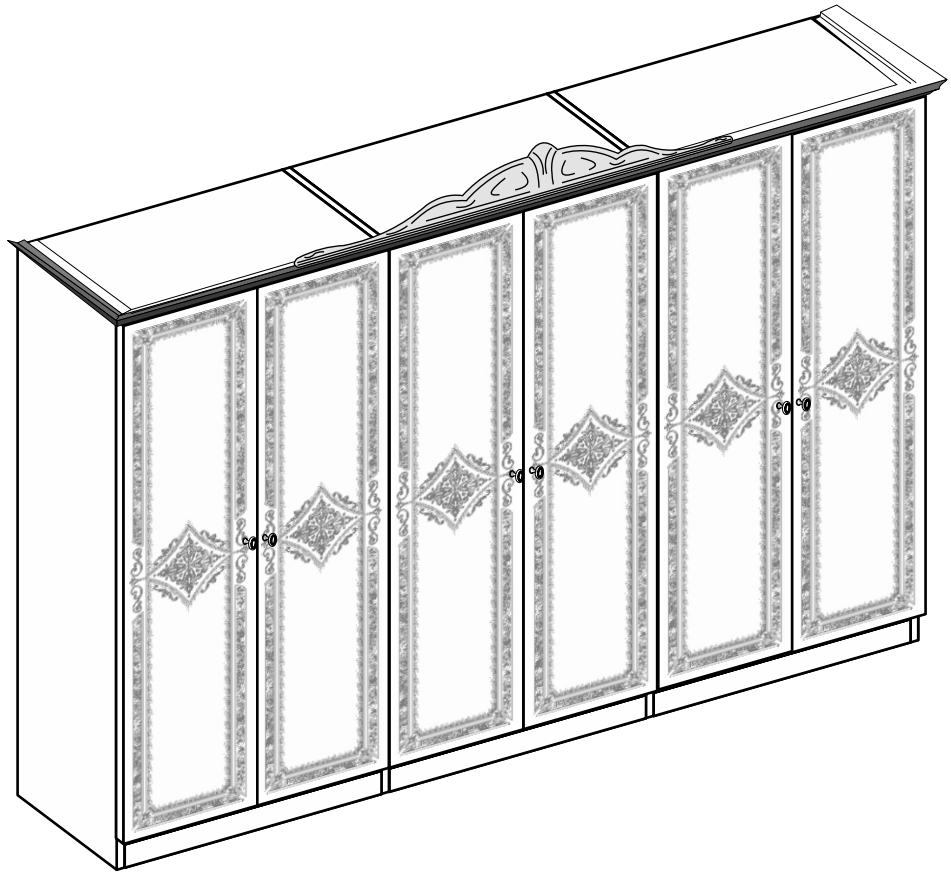

WARDROBE

T1043
11-IZ-35

1

2

3

4

A	- 2102 x 530 x 16	- x 1	H	- 2050 x 444 x 18	- x 1
A1	- 2102 x 530 x 16	- x 1	I	- 2050 x 444 x 18	- x 1
B	- 2102 x 516 x 16	- x 1	J	- 2050 x 444 x 18	- x 1
B1	- 2102 x 516 x 16	- x 1	K	- 2050 x 444 x 18	- x 1
C	- 870 x 516 x 16	- x 2	L	- 2050 x 444 x 18	- x 1
C1	- 870 x 516 x 16	- x 4	M	- 2050 x 444 x 18	- x 1
D	- 878 x 516 x 16	- x 3	R	- 862	x 2
F	- 870 x 50 x 16	- x 4	R1	- 870	x 1
F1	- 878 x 50 x 16	- x 2	S	- 596 x 97 x 25	- x 1
G	- 2052 x 883 x 3	- x 2	T	- 596 x 97 x 25	- x 1
G1	- 2052 x 893 x 3	- x 1	U	- 2814 x 97 x 25	- x 1