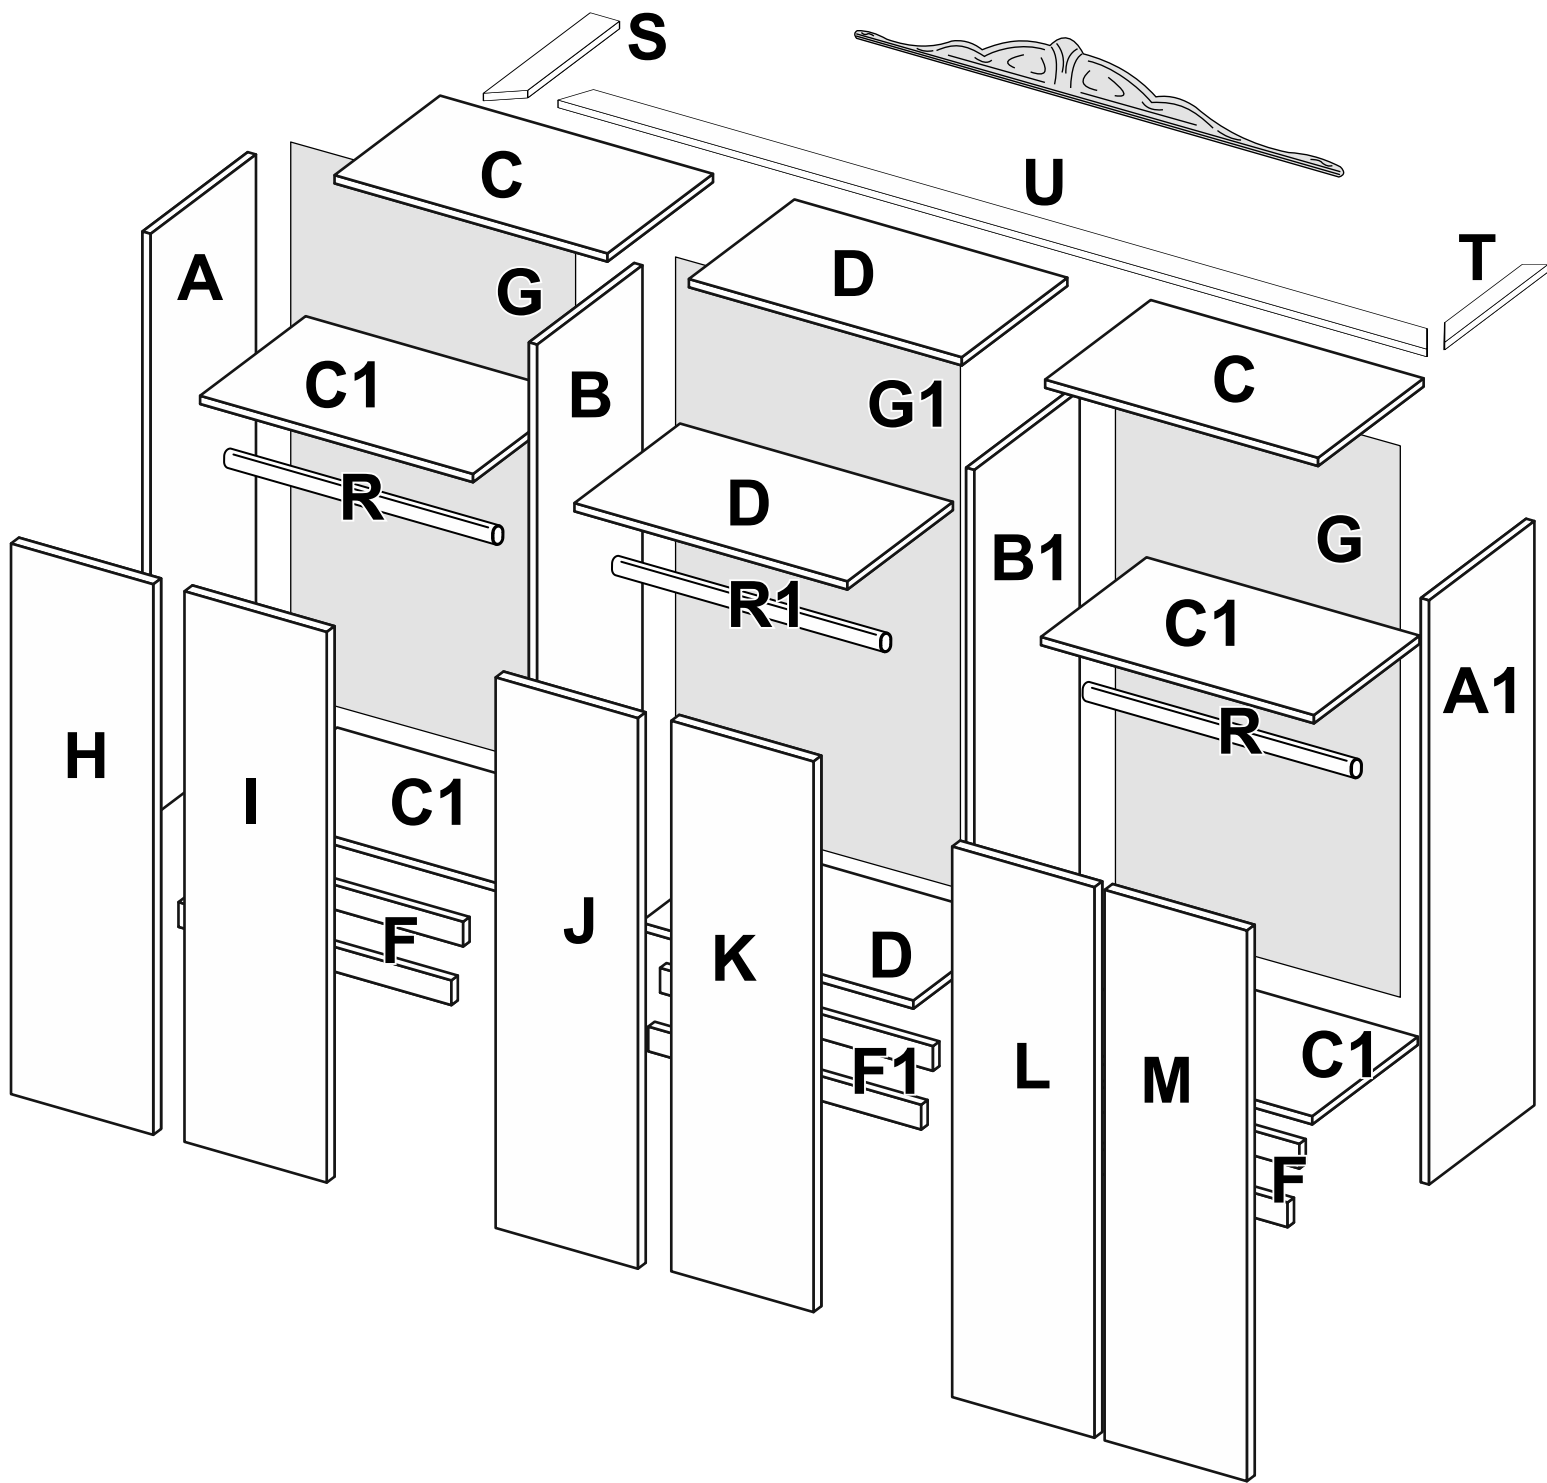

WARDROBE

T1043
11-IZ-35

1

2

3

4

A	- 2102 x 530 x 16	- x 1	H	- 2050 x 444 x 18	- x 1
A1	- 2102 x 530 x 16	- x 1	I	- 2050 x 444 x 18	- x 1
B	- 2102 x 516 x 16	- x 1	J	- 2050 x 444 x 18	- x 1
B1	- 2102 x 516 x 16	- x 1	K	- 2050 x 444 x 18	- x 1
C	- 870 x 516 x 16	- x 2	L	- 2050 x 444 x 18	- x 1
C1	- 870 x 516 x 16	- x 4	M	- 2050 x 444 x 18	- x 1
D	- 878 x 516 x 16	- x 3	R	- 862	x 2
F	- 870 x 50 x 16	- x 4	R1	- 870	x 1
F1	- 878 x 50 x 16	- x 2	S	- 596 x 97 x 25	- x 1
G	- 2052 x 883 x 3	- x 2	T	- 596 x 97 x 25	- x 1
G1	- 2052 x 893 x 3	- x 1	U	- 2814 x 97 x 25	- x 1