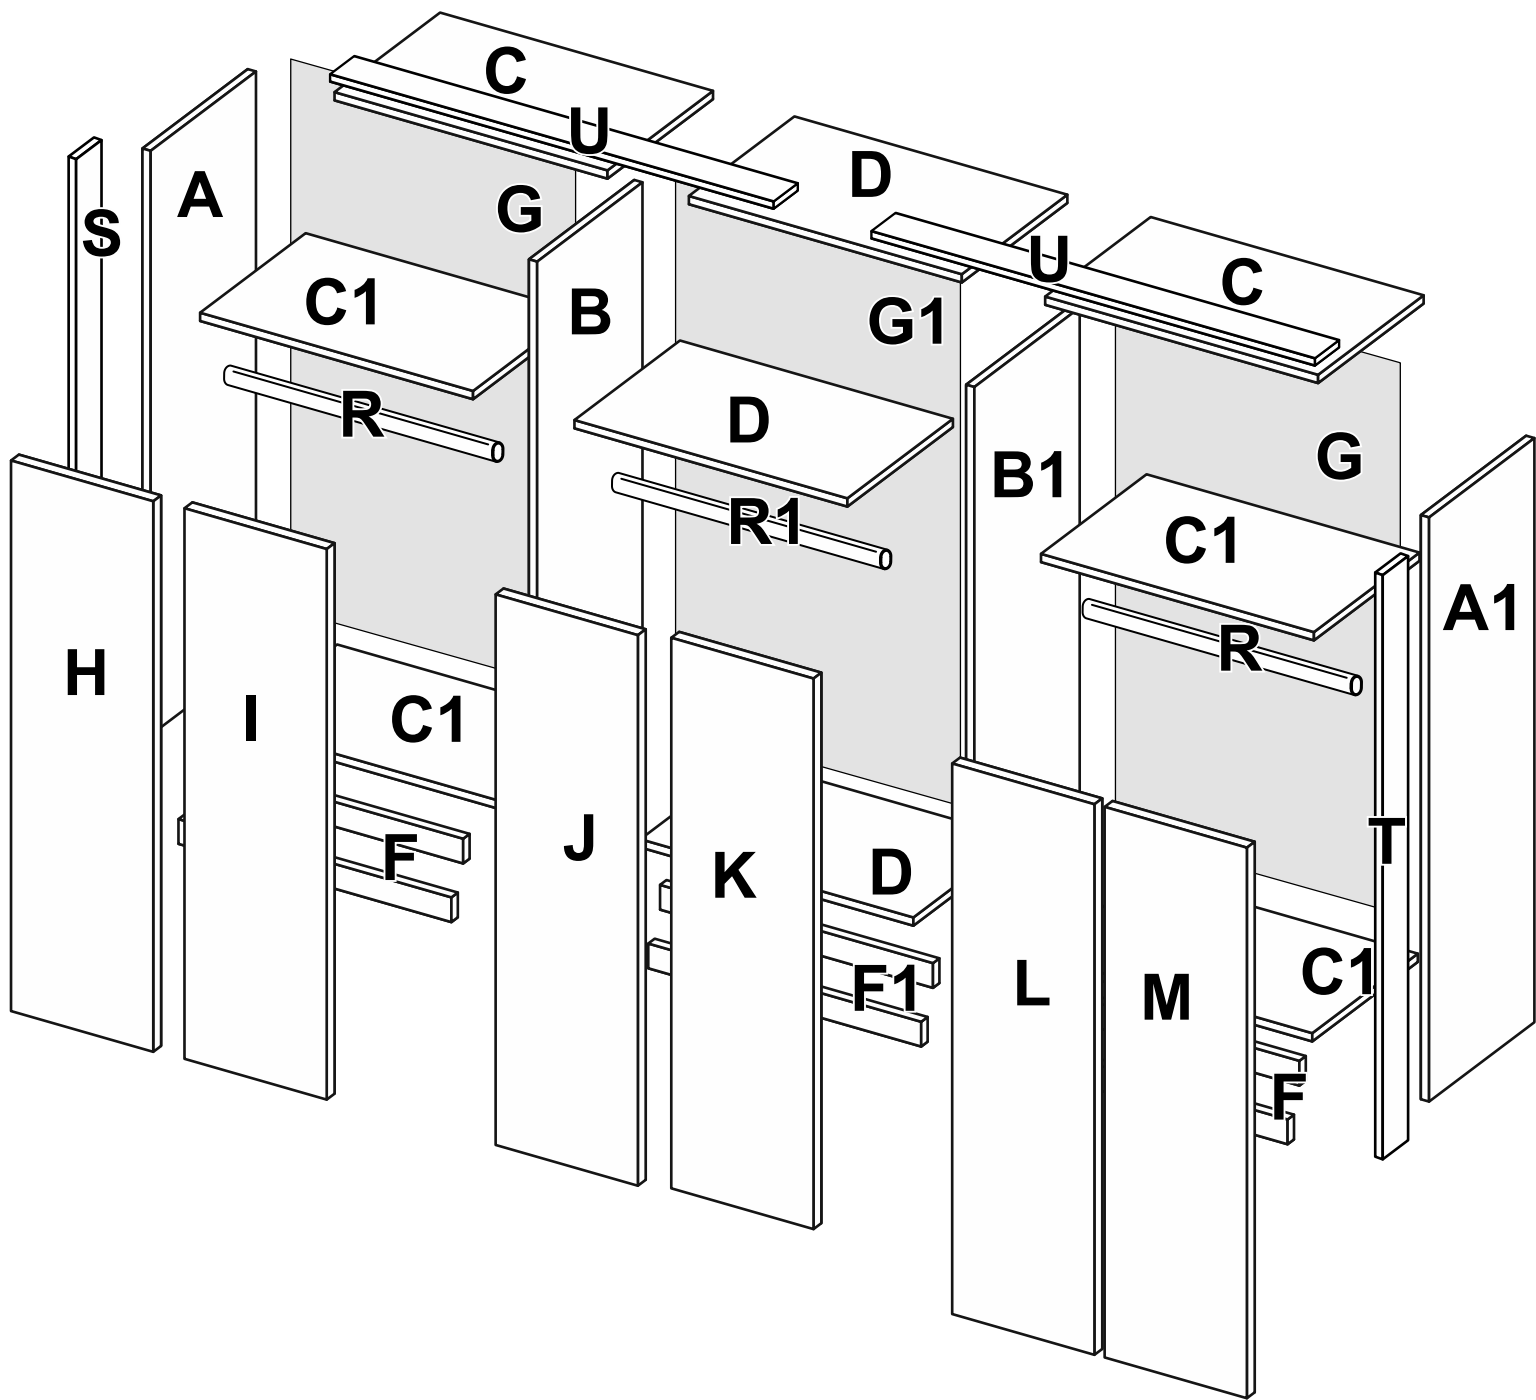

WARDROBE

T0043

1

2

3

4

A	- 2102 x 530 x 16	- x 1	H	- 2050 x 444 x 18	- x 1
A1	- 2102 x 530 x 16	- x 1	I	- 2050 x 444 x 18	- x 1
B	- 2102 x 516 x 16	- x 1	J	- 2050 x 444 x 18	- x 1
B1	- 2102 x 516 x 16	- x 1	K	- 2050 x 444 x 18	- x 1
C	- 870 x 516 x 16	- x 2	L	- 2050 x 444 x 18	- x 1
C1	- 870 x 516 x 16	- x 4	M	- 2050 x 444 x 18	- x 1
D	- 878 x 516 x 16	- x 3	R	- 862	x 2
F	- 870 x 50 x 16	- x 4	R1	- 870	x 1
F1	- 878 x 50 x 16	- x 2	S	- 2130 x 110 x 28	- x 1
G	- 2052 x 883 x 3	- x 2	T	- 2130 x 110 x 28	- x 1
G1	- 2052 x 893 x 3	- x 1	U	- 1342 x 110 x 28	- x 2