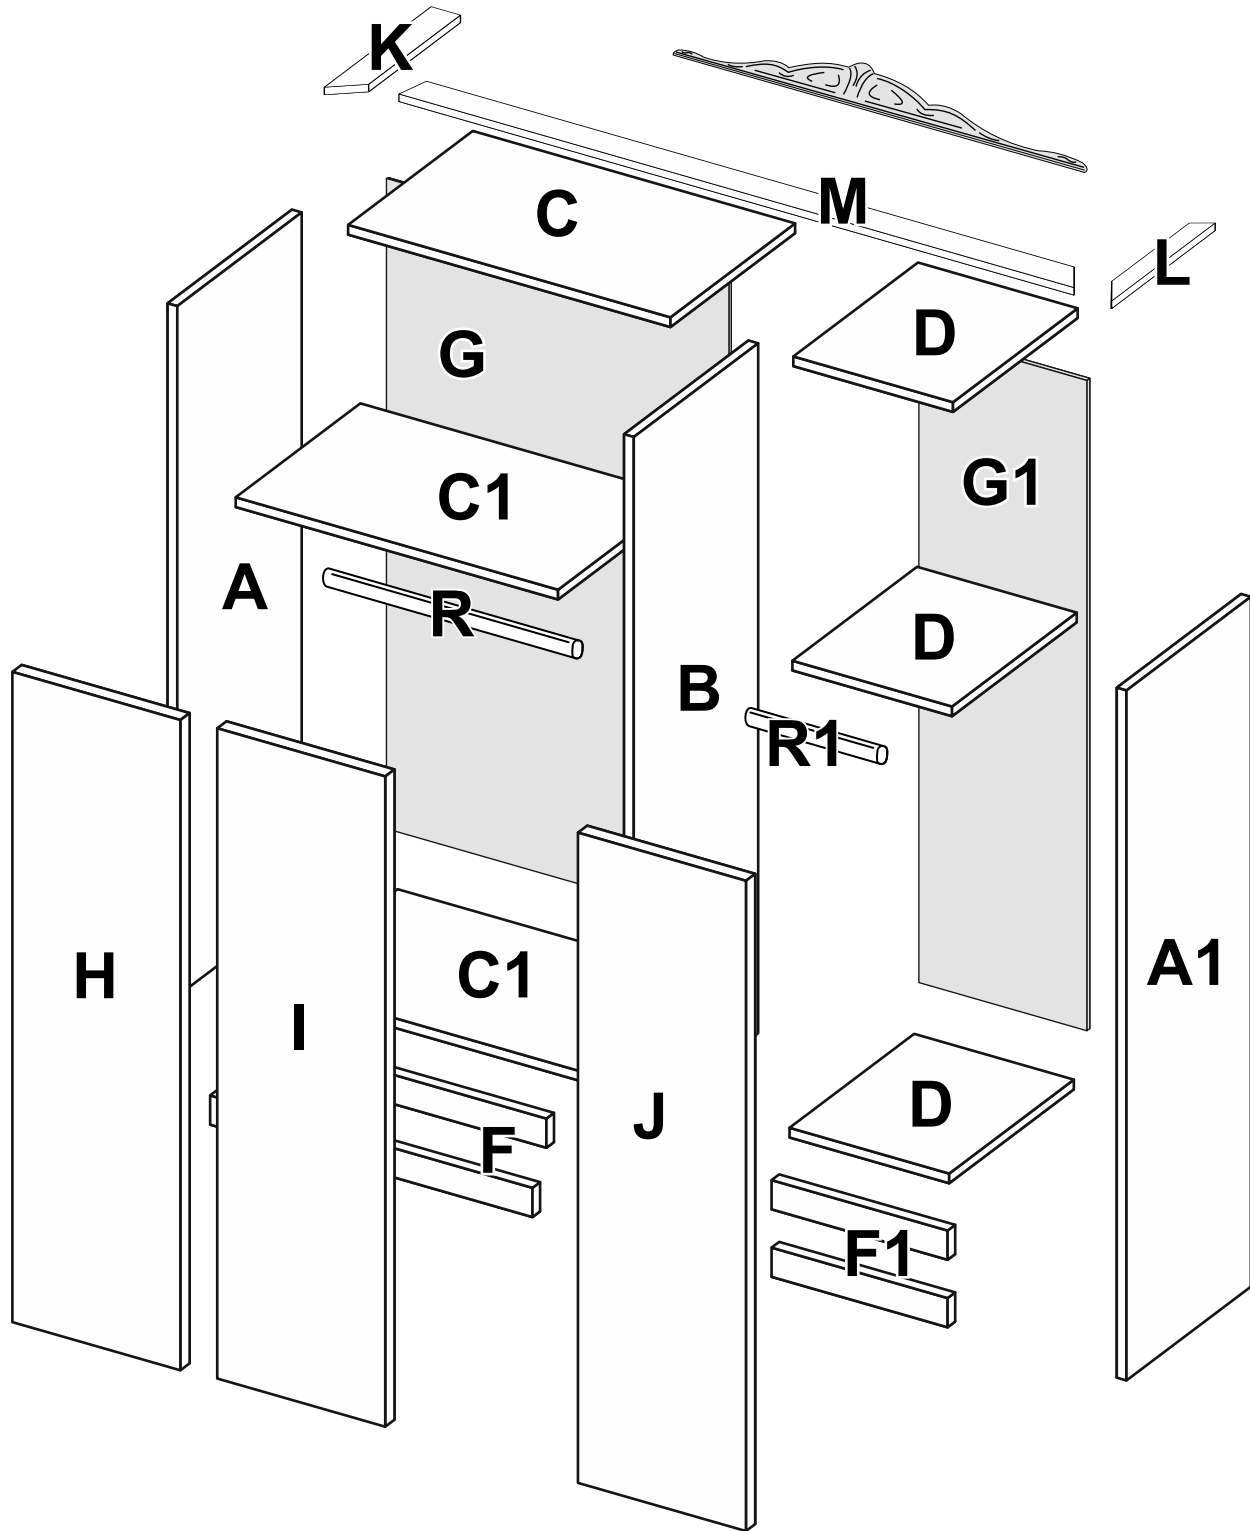

# WARDROBE

T1040  
11-IZ-06

1

2

3

4

<b>A</b>	- 2102 x 530 x 16 - x 1
<b>A1</b>	- 2102 x 530 x 16 - x 1
<b>B</b>	- 2102 x 516 x 16 - x 1
<b>C</b>	- 870 x 516 x 16 - x 1
<b>C1</b>	- 870 x 516 x 16 - x 2
<b>D</b>	- 422 x 516 x 16 - x 3
<b>F</b>	- 870 x 50 x 16 - x 2
<b>F1</b>	- 422 x 50 x 16 - x 2
<b>G</b>	- 2050 x 883 x 3 - x 1

<b>G1</b>	- 2050 x 434 x 3 - x 1
<b>H</b>	- 2050 x 444 x 18 - x 1
<b>I</b>	- 2050 x 444 x 18 - x 1
<b>J</b>	- 2050 x 444 x 18 - x 1
<b>K</b>	- 596 x 97 x 25 - x 1
<b>L</b>	- 596 x 97 x 25 - x 1
<b>M</b>	- 1450 x 97 x 25 - x 1
<b>R</b>	- 862 - x 1
<b>R1</b>	- 415 - x 1