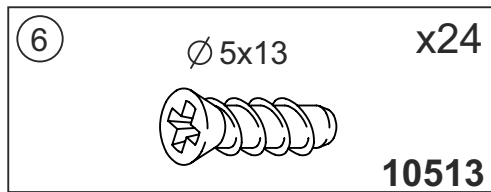

Шафа 2 дв. 2 шх. Фемелі

MiroMark
Furniture enterprise

T1052

FM-22-WB

1

2

3

4

A1	- 2102x530x16	- x	1
A2	- 2102x530x16	- x	1
C	- 864 x516x16	- x	4
F	- 864 x 50 x 16	- x	2
G	- 2052x876x 3	- x	1
H	- 1550x444x16	- x	1
I	- 1550x444x16	- x	1
K	- 434 x 80 x 16	- x	2
M	- 818 x446x 3	- x	2
N	- 892 x246x16	- x	2
O	- 450 x136x16	- x	2
P	- 450 x136x16	- x	2
Q	- 806 x136x16	- x	2
R	- 857	- x	1

x2

!!! Recommend !!!

Меблі побутові

Шафа 2 дв. 2 шх. «Фемелі»

896 мм (гл. 546 мм)

ГОСТ 16371-93

Дата виготовлення « ____ » _____ 202 _ р.

Виробник: