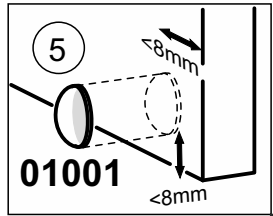

A1	- 2102x530x16	- x	1
A2	- 2102x530x16	- x	1
C	- 864 x516x16	- x	4
F	- 864 x 50 x 16	- x	2
G	- 2052x876x 3	- x	1
H	- 1550x444x16	- x	1
I	- 1550x444x16	- x	1
K	- 434 x 80 x 16	- x	2
M	- 818 x446x 3	- x	2
N	- 892 x246x16	- x	2
O	- 450 x136x16	- x	2
P	- 450 x136x16	- x	2
Q	- 806 x136x16	- x	2
R	- 857	- x	1

x2

!!! Recommend !!!

Меблі побутові

Шафа 2 дв. 2 шх. «Фемелі»

896 мм (гл. 546 мм)

ГОСТ 16371-93

Дата виготовлення « ____ » _____ 202 _ р.

Виробник: