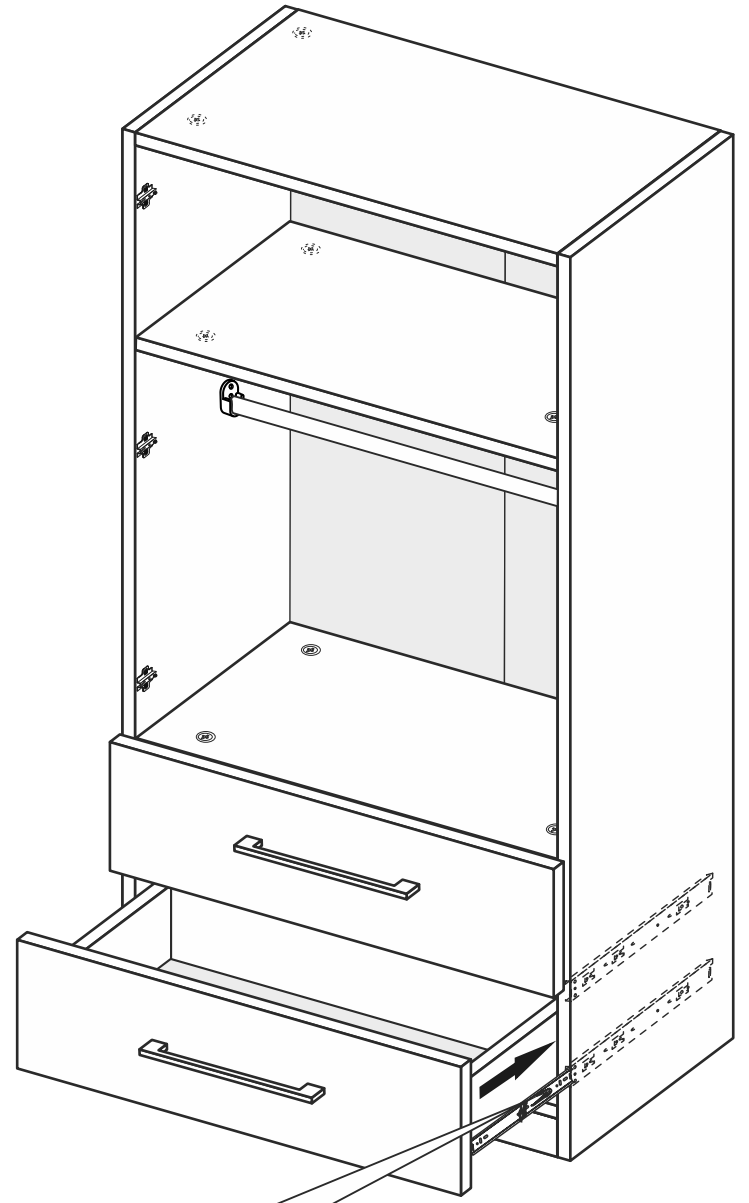

A1	- 2102x530x16	- x	1
A2	- 2102x530x16	- x	1
C	- 864 x516x16	- x	4
F	- 864 x 50 x 16	- x	2
G	- 2052x876x 3	- x	1
H	- 1550x444x16	- x	1
I	- 1550x444x16	- x	1
K	- 434 x 80 x 16	- x	2
M	- 818 x446x 3	- x	2
N	- 892 x246x16	- x	2
O	- 450 x136x16	- x	2
P	- 450 x136x16	- x	2
Q	- 806 x136x16	- x	2
R	- 857	- x	1

x2

!!! Recommend !!!

Меблі побутові

Шафа 2 дв. 2 шх. «Фемелі»

896 мм (гл. 546 мм)

ГОСТ 16371-93

Дата виготовлення « ____ » _____ 202 _ р.

Виробник: