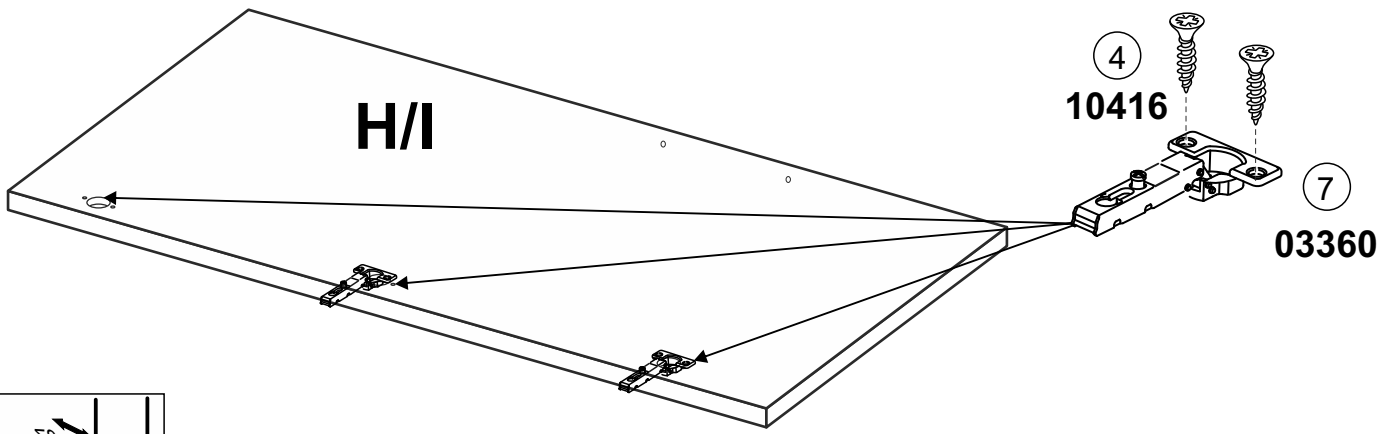

A1	- 2102x530x16	- x	1
A2	- 2102x530x16	- x	1
C	- 864 x516x16	- x	4
F	- 864 x 50 x 16	- x	2
G	- 2052x876x 3	- x	1
H	- 1550x444x16	- x	1
I	- 1550x444x16	- x	1
K	- 434 x 80 x 16	- x	2
M	- 818 x446x 3	- x	2
N	- 892 x246x16	- x	2
O	- 450 x136x16	- x	2
P	- 450 x136x16	- x	2
Q	- 806 x136x16	- x	2
R	- 857	- x	1

x2

!!! Recommend !!!

Меблі побутові

Шафа 2 дв. 2 шх. «Фемелі»

896 мм (гл. 546 мм)

ГОСТ 16371-93

Дата виготовлення « ____ » _____ 202 _ р.

Виробник: