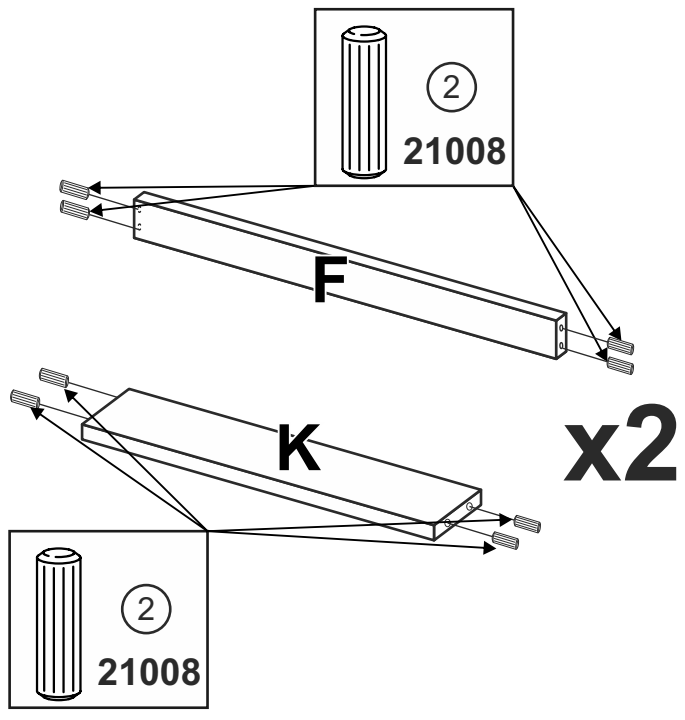

A1	- 2102x530x16	- x	1
A2	- 2102x530x16	- x	1
C	- 864 x516x16	- x	4
F	- 864 x 50 x 16	- x	2
G	- 2052x876x 3	- x	1
H	- 1550x444x16	- x	1
I	- 1550x444x16	- x	1
K	- 434 x 80 x 16	- x	2
M	- 818 x446x 3	- x	2
N	- 892 x246x16	- x	2
O	- 450 x136x16	- x	2
P	- 450 x136x16	- x	2
Q	- 806 x136x16	- x	2
R	- 857	- x	1

x2

!!! Recommend !!!

Меблі побутові

Шафа 2 дв. 2 шх. «Фемелі»

896 мм (гл. 546 мм)

ГОСТ 16371-93

Дата виготовлення « ____ » _____ 202 _ р.

Виробник:

ТзОВ «Миро-Марк»

77310 Україна, м.Калуш, вул.Орлика, 2А

www.miromark.com.ua

Відрізати і закріпити на задню частину

Лінія відрізу