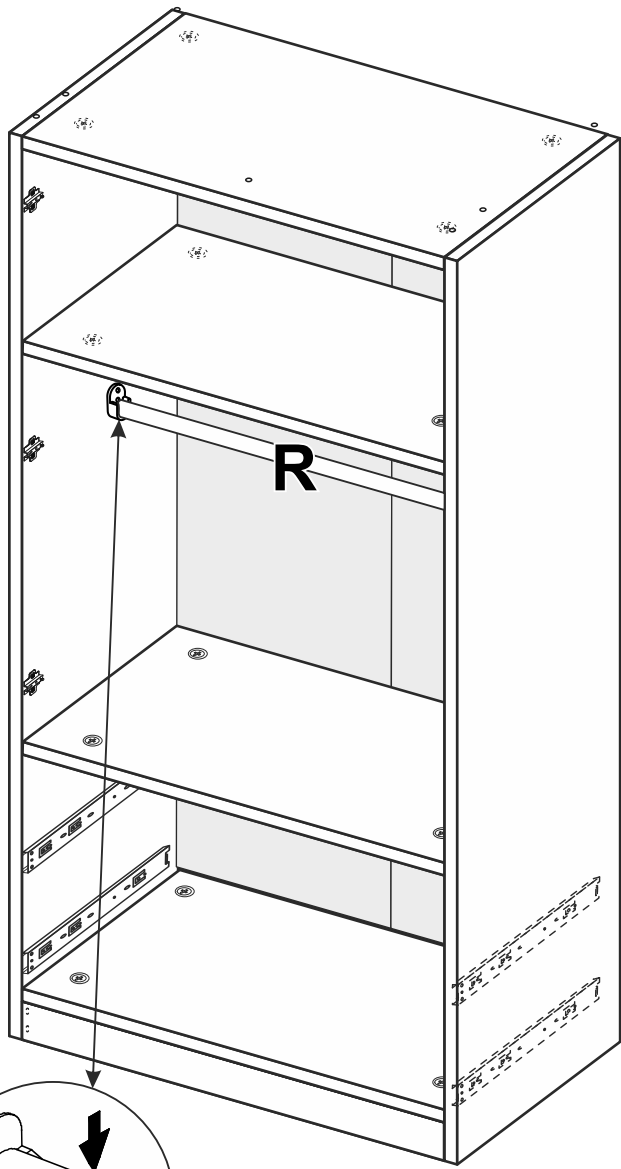

Шафа 2 дв. 2 шх. Фемелі

MiroMark
Furniture enterprise

T1052

FM-22-WB

1

2

3

4

A1	- 2102x530x16	- x	1
A2	- 2102x530x16	- x	1
C	- 864 x516x16	- x	4
F	- 864 x 50 x 16	- x	2
G	- 2052x876x 3	- x	1
H	- 1550x444x16	- x	1
I	- 1550x444x16	- x	1
K	- 434 x 80 x 16	- x	2
M	- 818 x446x 3	- x	2
N	- 892 x246x16	- x	2
O	- 450 x136x16	- x	2
P	- 450 x136x16	- x	2
Q	- 806 x136x16	- x	2
R	- 857	- x	1

x2

!!! Recommend !!!

Меблі побутові

Шафа 2 дв. 2 шх. «Фемелі»

896 мм (гл. 546 мм)

ГОСТ 16371-93

Дата виготовлення « ____ » _____ 202 _ р.

Виробник: