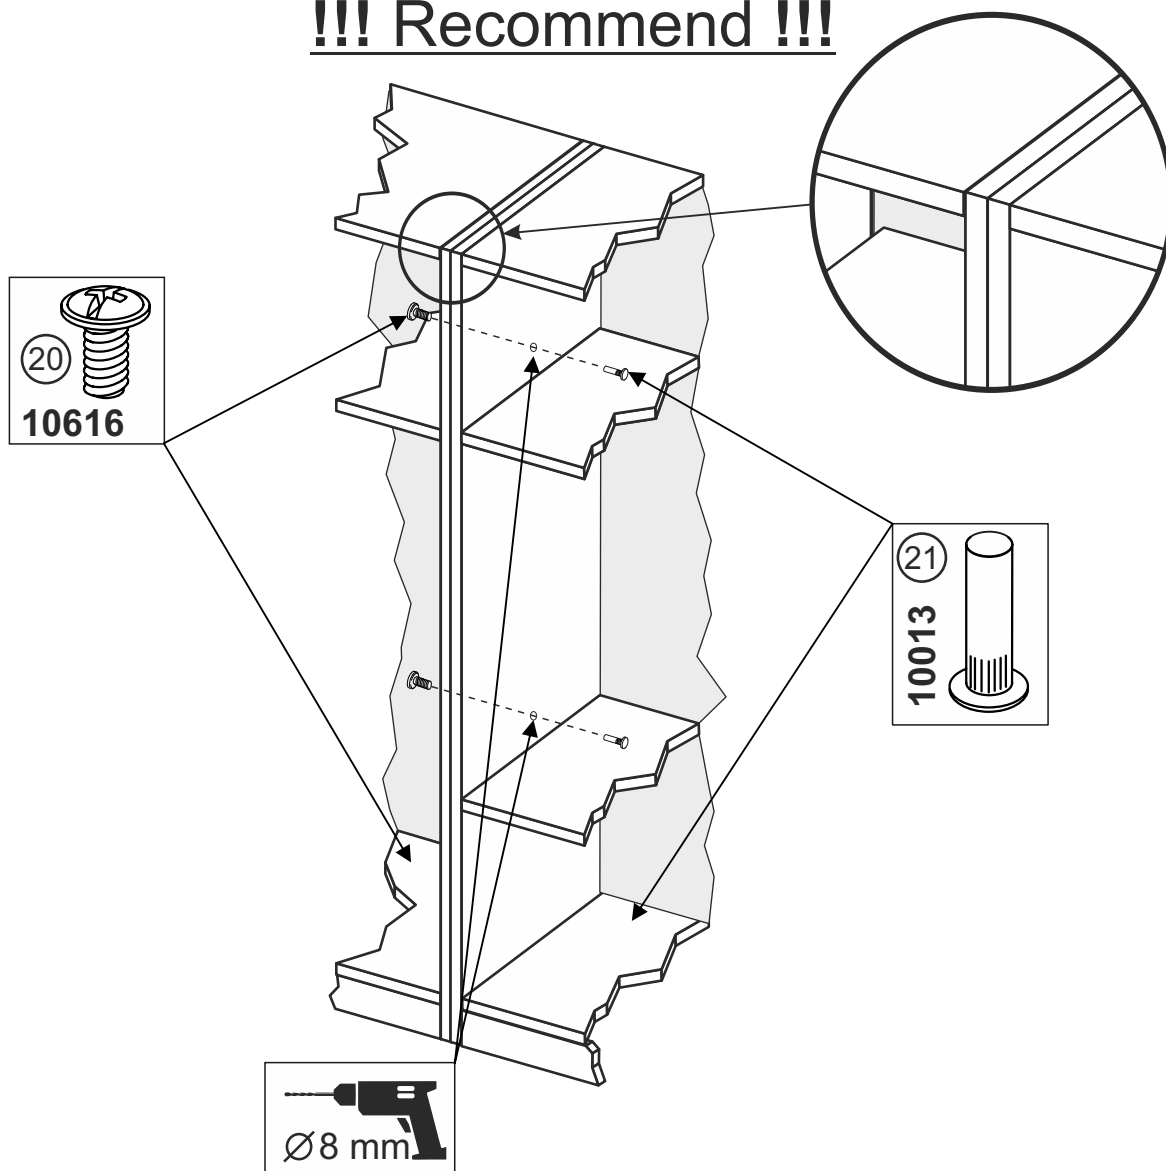

A1	- 2102x530x16	- x	1
A2	- 2102x530x16	- x	1
C	- 864 x516x16	- x	4
F	- 864 x 50 x 16	- x	2
G	- 2052x876x 3	- x	1
H	- 1550x444x16	- x	1
I	- 1550x444x16	- x	1
K	- 434 x 80 x 16	- x	2
M	- 818 x446x 3	- x	2
N	- 892 x246x16	- x	2
O	- 450 x136x16	- x	2
P	- 450 x136x16	- x	2
Q	- 806 x136x16	- x	2
R	- 857	- x	1

x2

!!! Recommend !!!

Меблі побутові

Шафа 2 дв. 2 шх. «Фемелі»

896 мм (гл. 546 мм)

ГОСТ 16371-93

Дата виготовлення « ____ » _____ 202 _ р.

Виробник: