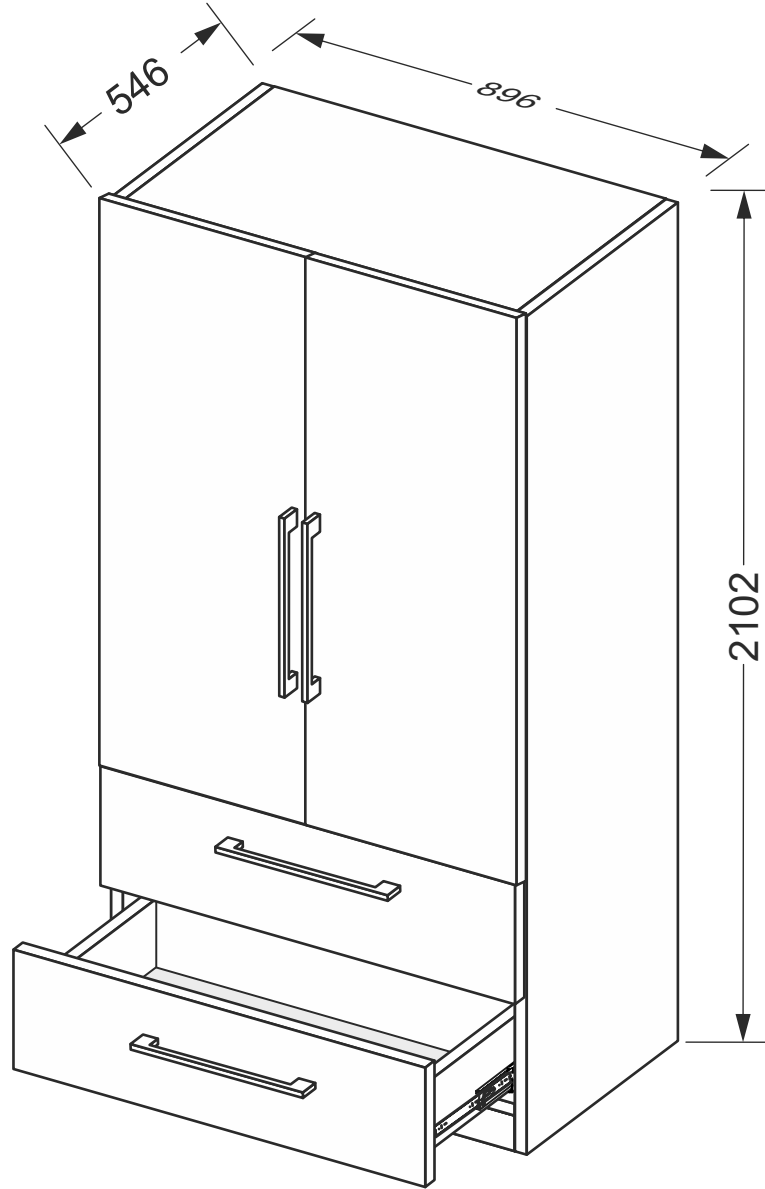

Шафа 2 дв. 2 шх. Фемелі

MiroMark
Furniture enterprise

T1052

FM-22-WB

1

2

3

4

A1	- 2102x530x16	- x	1
A2	- 2102x530x16	- x	1
C	- 864 x516x16	- x	4
F	- 864 x 50 x 16	- x	2
G	- 2052x876x 3	- x	1
H	- 1550x444x16	- x	1
I	- 1550x444x16	- x	1
K	- 434 x 80 x 16	- x	2
M	- 818 x446x 3	- x	2
N	- 892 x246x16	- x	2
O	- 450 x136x16	- x	2
P	- 450 x136x16	- x	2
Q	- 806 x136x16	- x	2
R	- 857	- x	1

x2

!!! Recommend !!!

Меблі побутові

Шафа 2 дв. 2 шх. «Фемелі»

896 мм (гл. 546 мм)

ГОСТ 16371-93

Дата виготовлення « ____ » _____ 202 _ р.

Виробник: