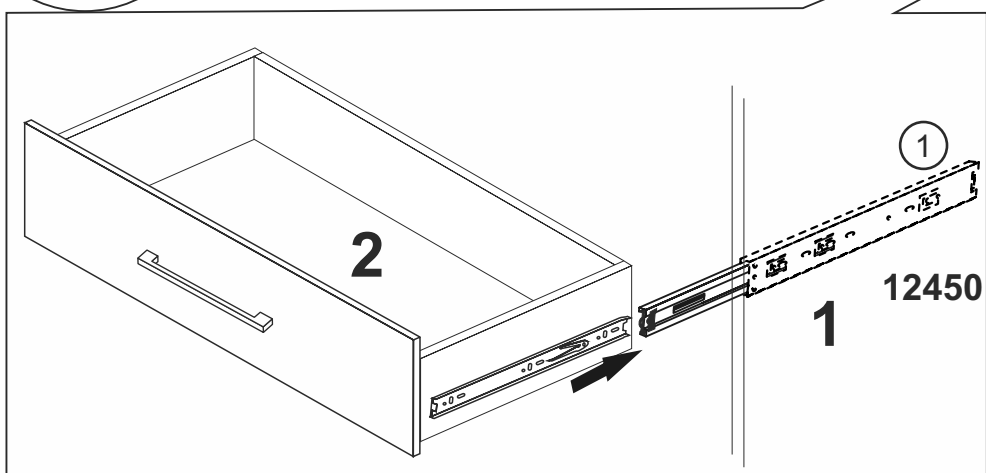

A1	- 2102x530x16	- x	1
A2	- 2102x530x16	- x	1
C	- 864 x516x16	- x	4
F	- 864 x 50 x 16	- x	2
G	- 2052x876x 3	- x	1
H	- 1550x444x16	- x	1
I	- 1550x444x16	- x	1
K	- 434 x 80 x 16	- x	2
M	- 818 x446x 3	- x	2
N	- 892 x246x16	- x	2
O	- 450 x136x16	- x	2
P	- 450 x136x16	- x	2
Q	- 806 x136x16	- x	2
R	- 857	- x	1

x2

!!! Recommend !!!

Меблі побутові

Шафа 2 дв. 2 шх. «Фемелі»

896 мм (гл. 546 мм)

ГОСТ 16371-93

Дата виготовлення « ____ » _____ 202 _ р.

Виробник: