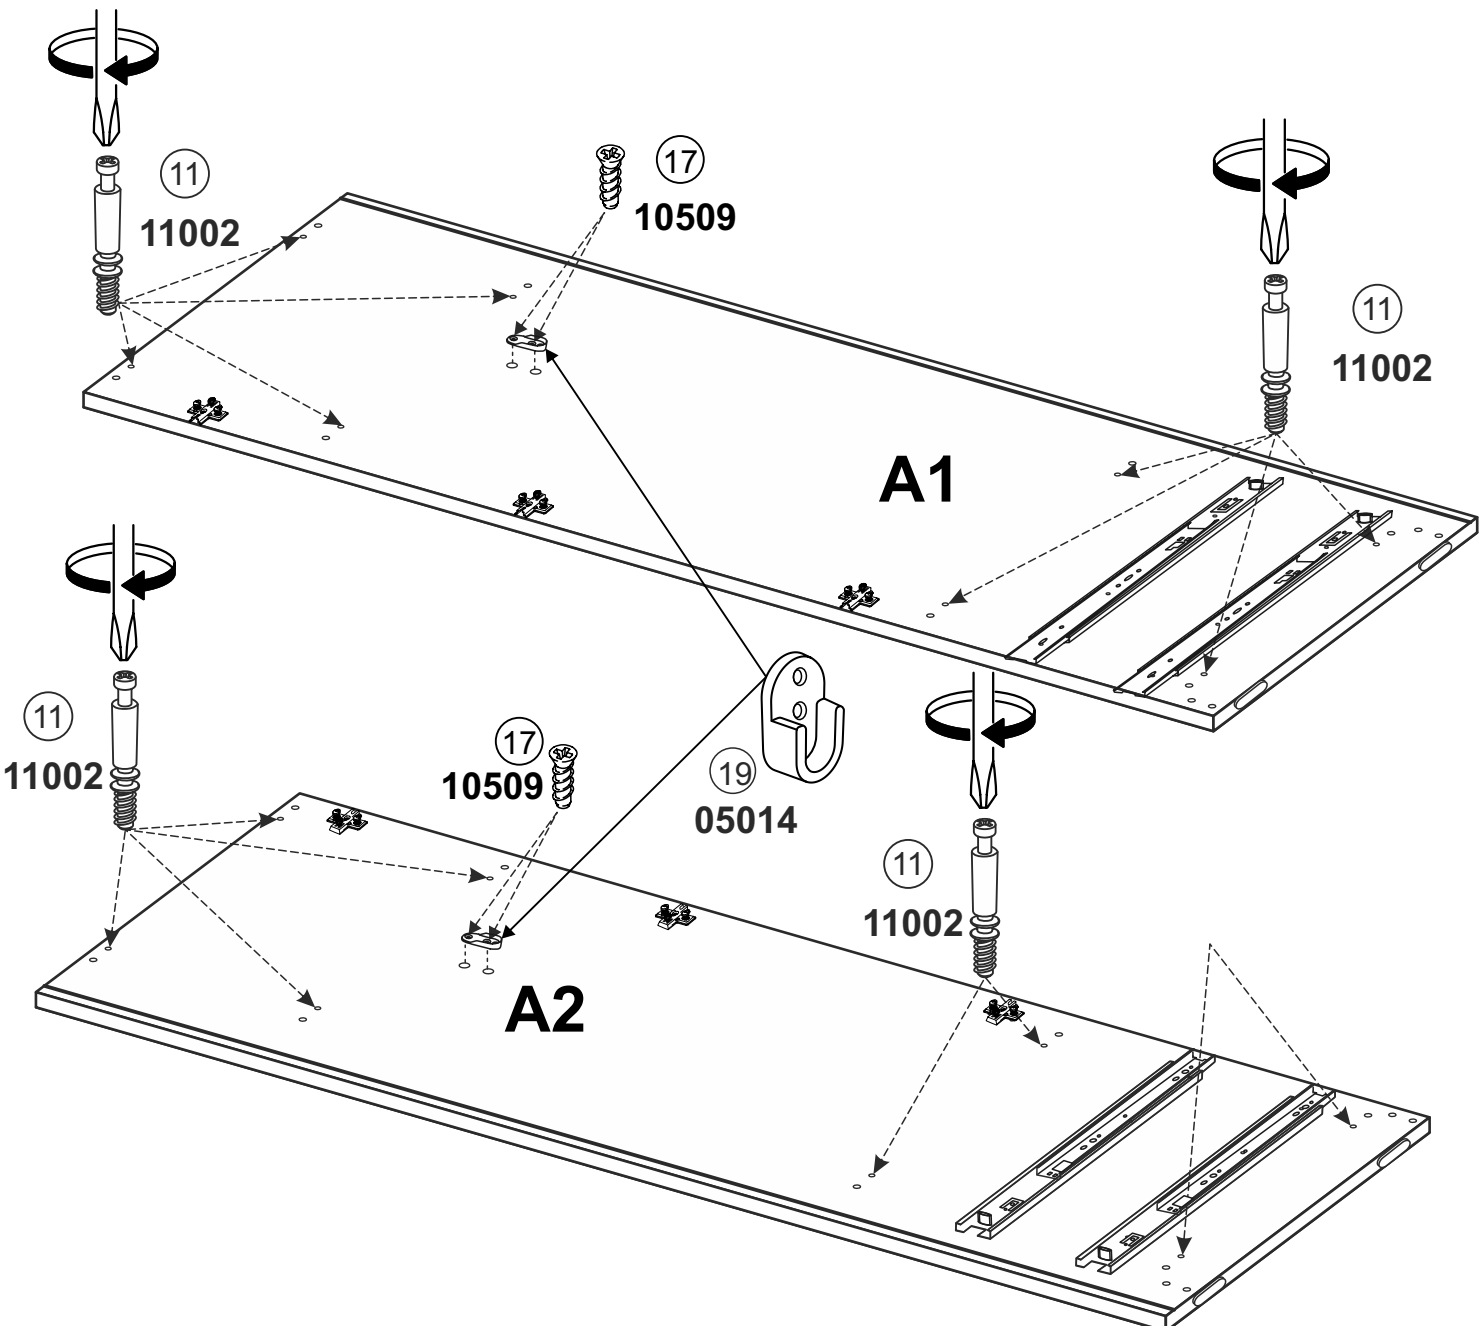

Шафа 2 дв. 2 шх. Фемелі

MiroMark
Furniture enterprise

T1052

FM-22-WB

1

2

3

4

A1	- 2102x530x16	- x	1
A2	- 2102x530x16	- x	1
C	- 864 x516x16	- x	4
F	- 864 x 50 x 16	- x	2
G	- 2052x876x 3	- x	1
H	- 1550x444x16	- x	1
I	- 1550x444x16	- x	1
K	- 434 x 80 x 16	- x	2
M	- 818 x446x 3	- x	2
N	- 892 x246x16	- x	2
O	- 450 x136x16	- x	2
P	- 450 x136x16	- x	2
Q	- 806 x136x16	- x	2
R	- 857	- x	1

x2

!!! Recommend !!!

Меблі побутові

Шафа 2 дв. 2 шх. «Фемелі»

896 мм (гл. 546 мм)

ГОСТ 16371-93

Дата виготовлення « ____ » _____ 202 _ р.

Виробник:

ТзОВ «Миро-Марк»

77310 Україна, м.Калуш, вул.Орлика, 2А

www.miromark.com.ua

Відрізати і закріпити на задню частину

Лінія відрізу