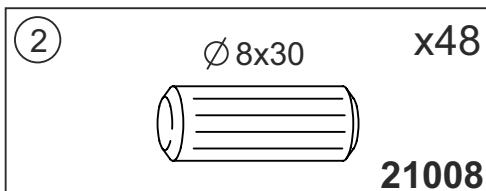

Шафа 2 дв. 2 шх. Фемелі

MiroMark
Furniture enterprise

T1052

FM-22-WB

1

2

3

4

A1	- 2102x530x16	- x	1
A2	- 2102x530x16	- x	1
C	- 864 x516x16	- x	4
F	- 864 x 50 x 16	- x	2
G	- 2052x876x 3	- x	1
H	- 1550x444x16	- x	1
I	- 1550x444x16	- x	1
K	- 434 x 80 x 16	- x	2
M	- 818 x446x 3	- x	2
N	- 892 x246x16	- x	2
O	- 450 x136x16	- x	2
P	- 450 x136x16	- x	2
Q	- 806 x136x16	- x	2
R	- 857	- x	1

x2

!!! Recommend !!!

Меблі побутові

Шафа 2 дв. 2 шх. «Фемелі»

896 мм (гл. 546 мм)

ГОСТ 16371-93

Дата виготовлення « ____ » _____ 202 _ р.

Виробник: