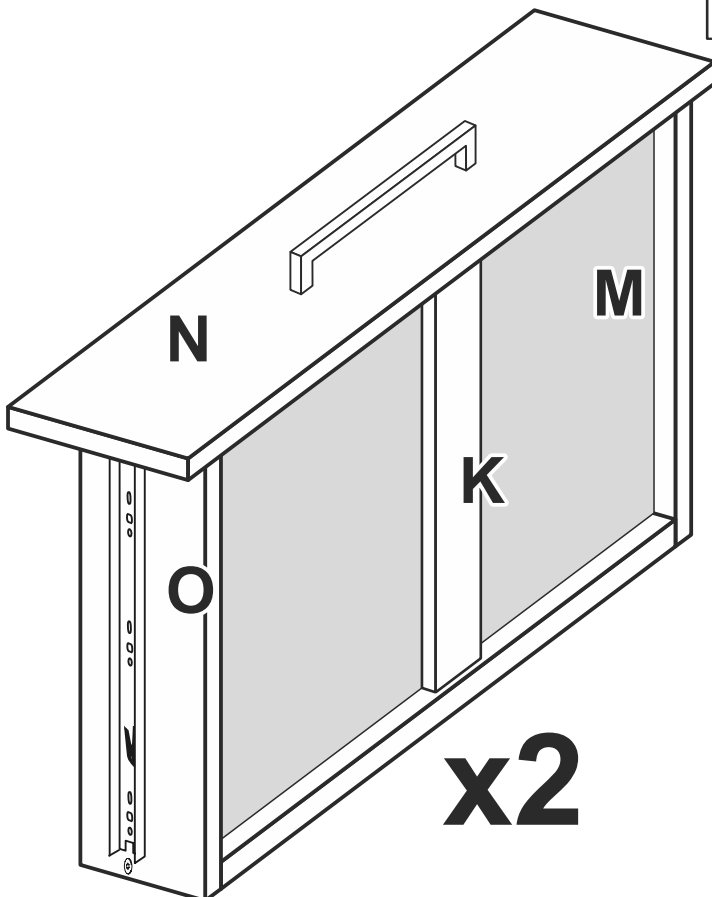

A1	- 2102x530x16	- x	1
A2	- 2102x530x16	- x	1
C	- 864 x516x16	- x	4
F	- 864 x 50 x 16	- x	2
G	- 2052x876x 3	- x	1
H	- 1550x444x16	- x	1
I	- 1550x444x16	- x	1
K	- 434 x 80 x 16	- x	2
M	- 818 x446x 3	- x	2
N	- 892 x246x16	- x	2
O	- 450 x136x16	- x	2
P	- 450 x136x16	- x	2
Q	- 806 x136x16	- x	2
R	- 857	- x	1

x2

!!! Recommend !!!

Меблі побутові

Шафа 2 дв. 2 шх. «Фемелі»

896 мм (гл. 546 мм)

ГОСТ 16371-93

Дата виготовлення « ____ » _____ 202 _ р.

Виробник: