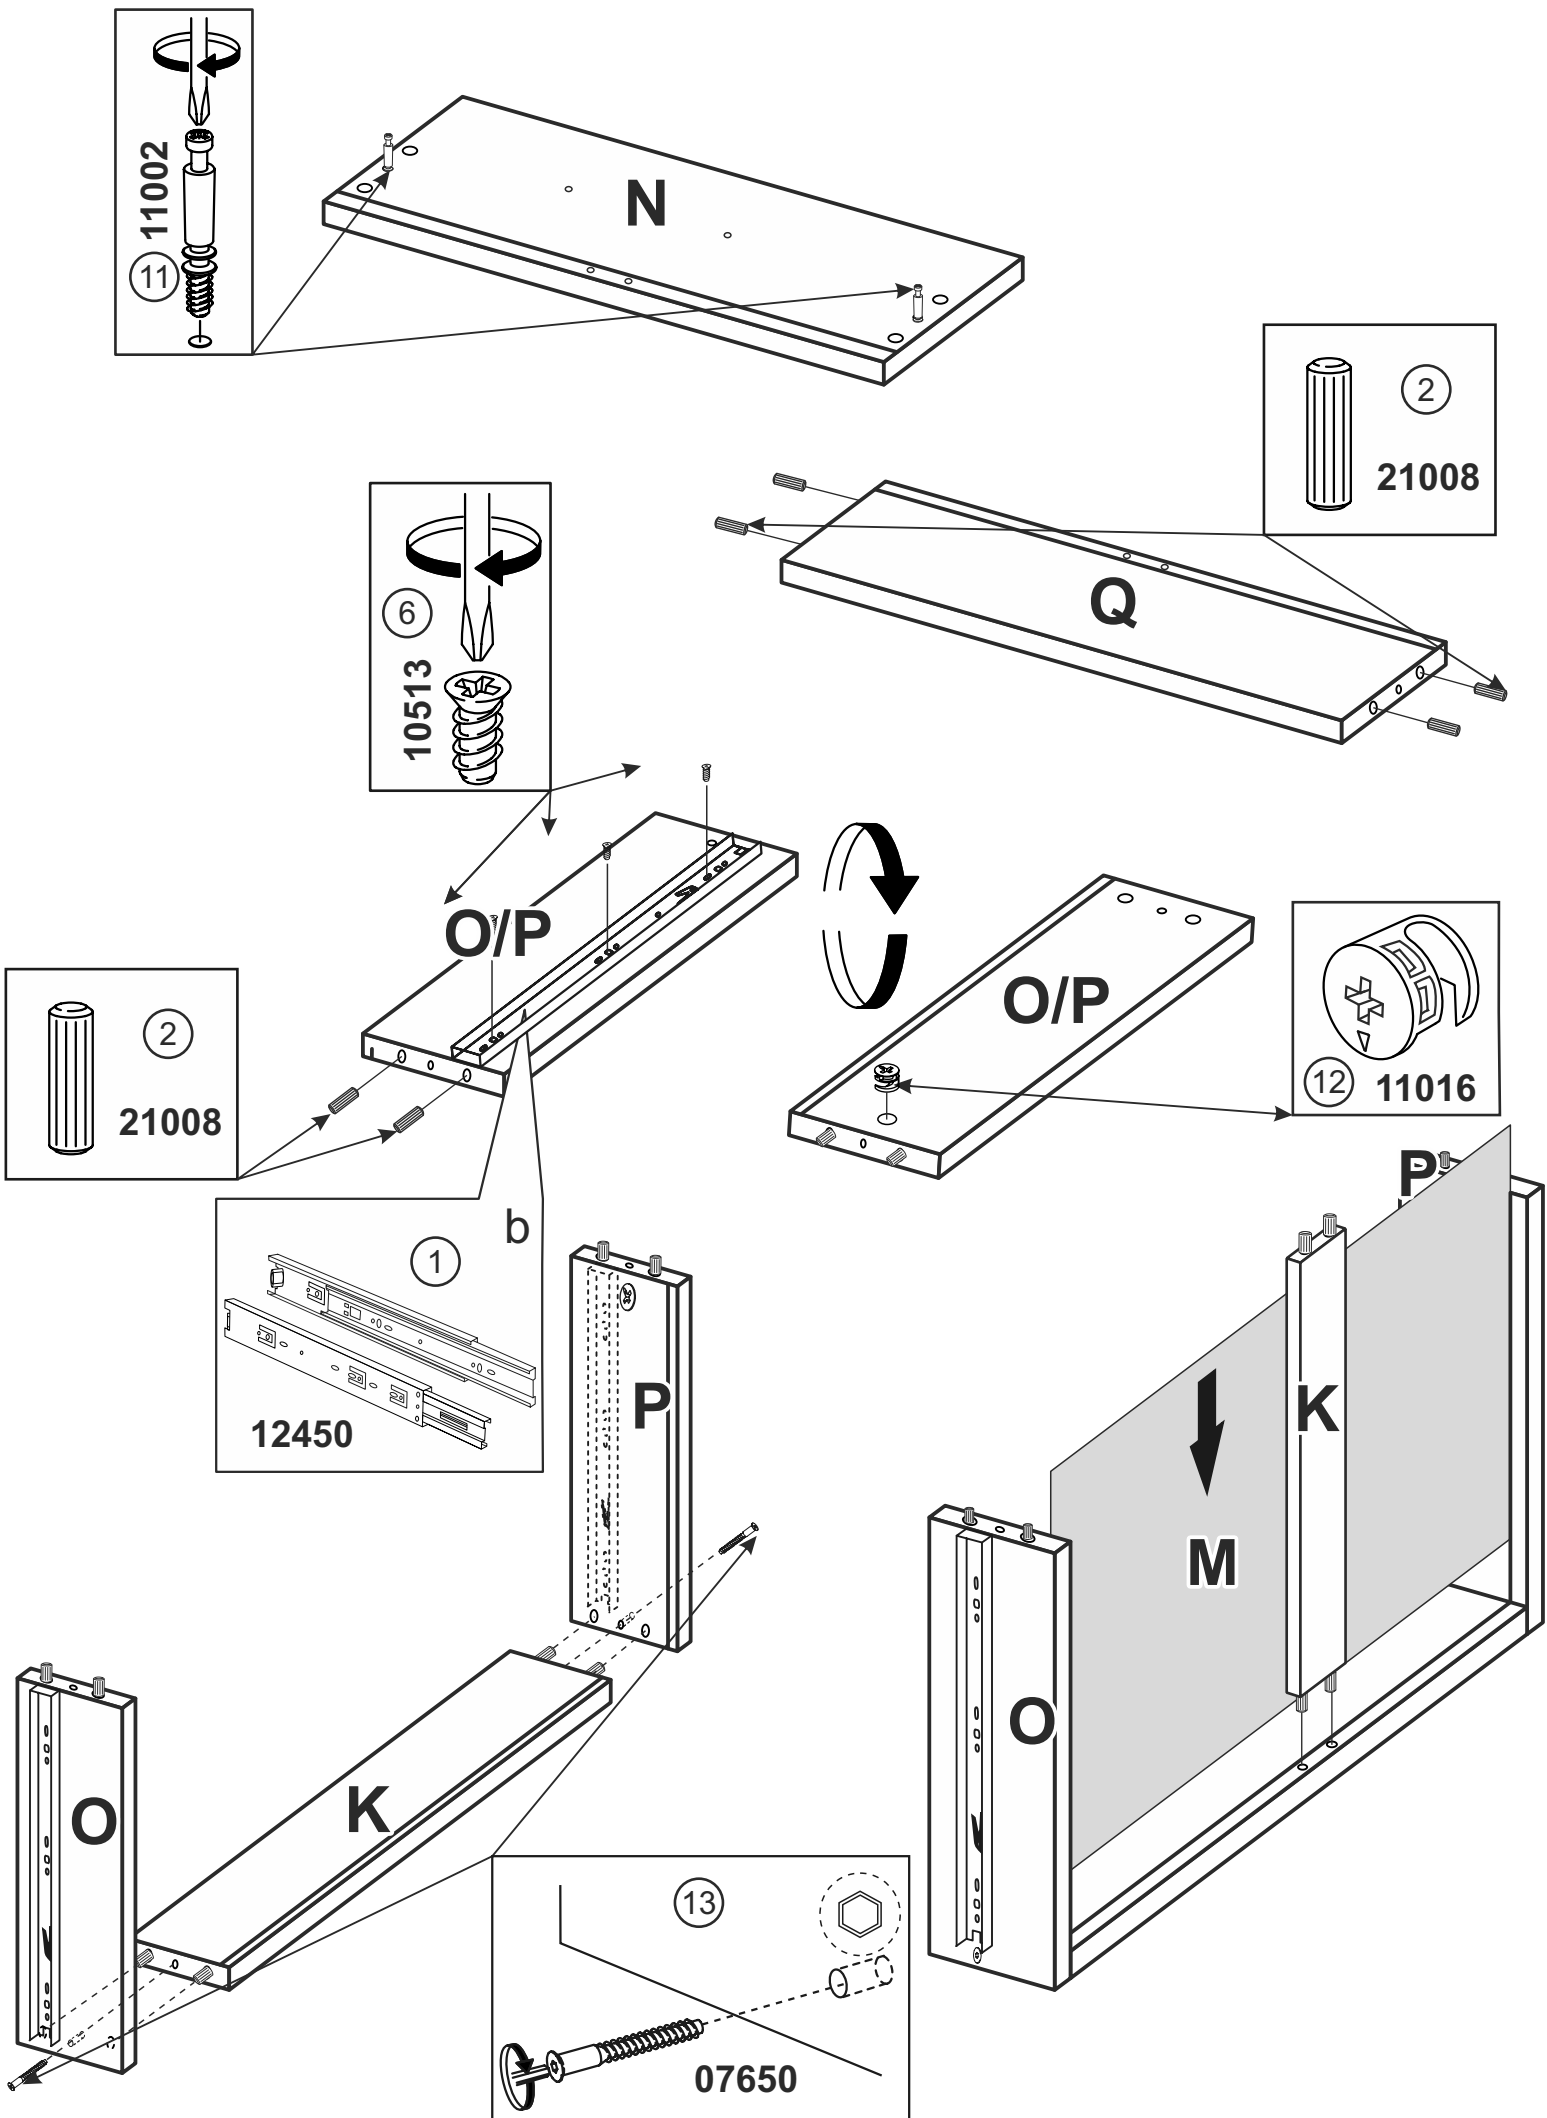

Шафа 2 дв. 2 шх. Фемелі

MiroMark
Furniture enterprise

T1052

FM-22-WB

1

2

3

4

A1	- 2102x530x16	- x	1
A2	- 2102x530x16	- x	1
C	- 864 x516x16	- x	4
F	- 864 x 50 x 16	- x	2
G	- 2052x876x 3	- x	1
H	- 1550x444x16	- x	1
I	- 1550x444x16	- x	1
K	- 434 x 80 x 16	- x	2
M	- 818 x446x 3	- x	2
N	- 892 x246x16	- x	2
O	- 450 x136x16	- x	2
P	- 450 x136x16	- x	2
Q	- 806 x136x16	- x	2
R	- 857	- x	1

x2

!!! Recommend !!!

Меблі побутові

Шафа 2 дв. 2 шх. «Фемелі»

896 мм (гл. 546 мм)

ГОСТ 16371-93

Дата виготовлення « ____ » _____ 202 _ р.

Виробник:

ТзОВ «Миро-Марк»

77310 Україна, м.Калуш, вул.Орлика, 2А

www.miromark.com.ua

Відрізати і закріпити на задню частину

Лінія відрізу