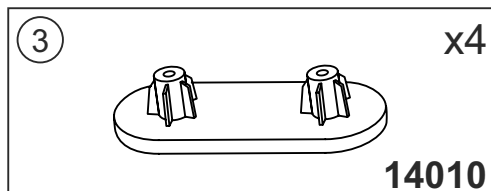

A1	- 2102x530x16	- x	1
A2	- 2102x530x16	- x	1
C	- 864 x516x16	- x	4
F	- 864 x 50 x 16	- x	2
G	- 2052x876x 3	- x	1
H	- 1550x444x16	- x	1
I	- 1550x444x16	- x	1
K	- 434 x 80 x 16	- x	2
M	- 818 x446x 3	- x	2
N	- 892 x246x16	- x	2
O	- 450 x136x16	- x	2
P	- 450 x136x16	- x	2
Q	- 806 x136x16	- x	2
R	- 857	- x	1

x2

!!! Recommend !!!

Меблі побутові

Шафа 2 дв. 2 шх. «Фемелі»

896 мм (гл. 546 мм)

ГОСТ 16371-93

Дата виготовлення « ____ » _____ 202 _ р.

Виробник: