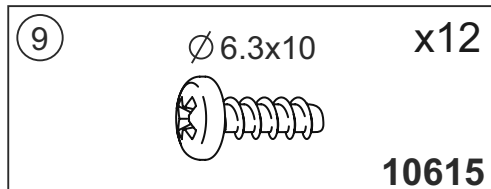

Шафа 2 дв. 2 шх. Фемелі

MiroMark
Furniture enterprise

T1052

FM-22-WB

1

2

3

4

A1	- 2102x530x16	- x	1
A2	- 2102x530x16	- x	1
C	- 864 x516x16	- x	4
F	- 864 x 50 x 16	- x	2
G	- 2052x876x 3	- x	1
H	- 1550x444x16	- x	1
I	- 1550x444x16	- x	1
K	- 434 x 80 x 16	- x	2
M	- 818 x446x 3	- x	2
N	- 892 x246x16	- x	2
O	- 450 x136x16	- x	2
P	- 450 x136x16	- x	2
Q	- 806 x136x16	- x	2
R	- 857	- x	1

x2

!!! Recommend !!!

Меблі побутові

Шафа 2 дв. 2 шх. «Фемелі»

896 мм (гл. 546 мм)

ГОСТ 16371-93

Дата виготовлення « ____ » _____ 202 _ р.

Виробник: