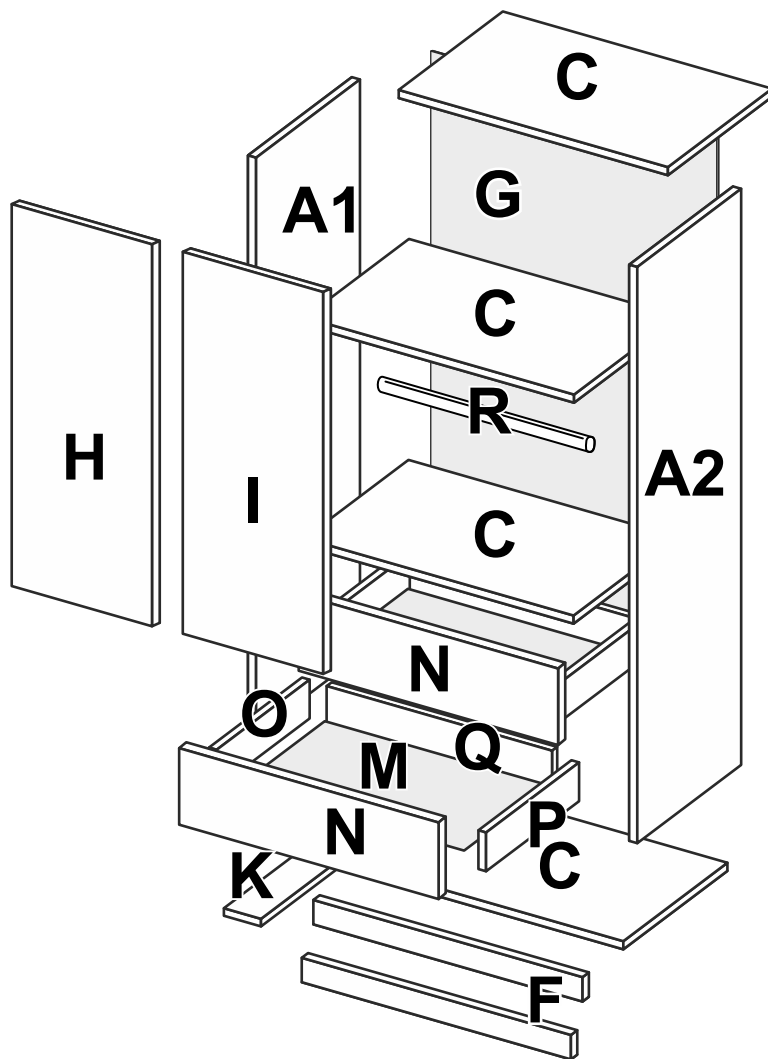

Шафа 2 дв. 2 шх. Фемелі

MiroMark
Furniture enterprise

T1052

FM-22-WB

1

2

3

4

A1	- 2102x530x16	- x	1
A2	- 2102x530x16	- x	1
C	- 864 x516x16	- x	4
F	- 864 x 50 x 16	- x	2
G	- 2052x876x 3	- x	1
H	- 1550x444x16	- x	1
I	- 1550x444x16	- x	1
K	- 434 x 80 x 16	- x	2
M	- 818 x446x 3	- x	2
N	- 892 x246x16	- x	2
O	- 450 x136x16	- x	2
P	- 450 x136x16	- x	2
Q	- 806 x136x16	- x	2
R	- 857	- x	1

x2

!!! Recommend !!!

Меблі побутові

Шафа 2 дв. 2 шх. «Фемелі»

896 мм (гл. 546 мм)

ГОСТ 16371-93

Дата виготовлення « ____ » _____ 202 _ р.

Виробник:

ТзОВ «Миро-Марк»

77310 Україна, м.Калуш, вул.Орлика, 2А

www.miromark.com.ua

Відрізати і закріпити на задню частину

Лінія відрізу