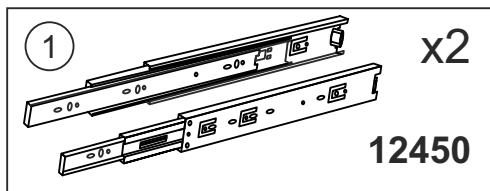

A1	- 2102x530x16	- x	1
A2	- 2102x530x16	- x	1
C	- 864 x516x16	- x	4
F	- 864 x 50 x 16	- x	2
G	- 2052x876x 3	- x	1
H	- 1550x444x16	- x	1
I	- 1550x444x16	- x	1
K	- 434 x 80 x 16	- x	2
M	- 818 x446x 3	- x	2
N	- 892 x246x16	- x	2
O	- 450 x136x16	- x	2
P	- 450 x136x16	- x	2
Q	- 806 x136x16	- x	2
R	- 857	- x	1

x2

!!! Recommend !!!

Меблі побутові

Шафа 2 дв. 2 шх. «Фемелі»

896 мм (гл. 546 мм)

ГОСТ 16371-93

Дата виготовлення « ____ » _____ 202 _ р.

Виробник: