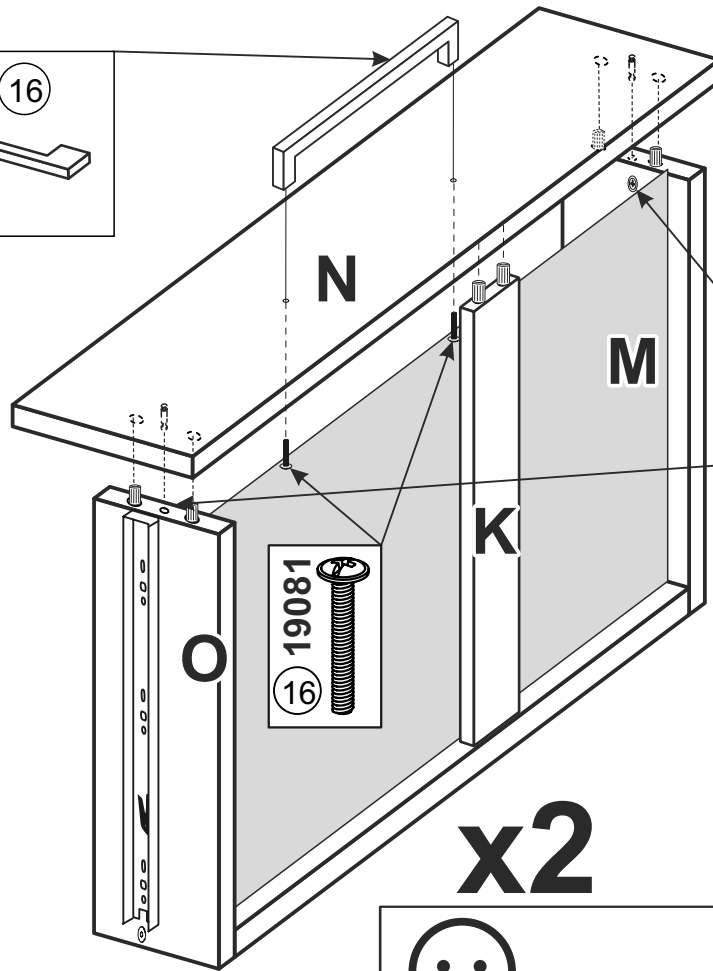

A1	- 2102x530x16	- x	1
A2	- 2102x530x16	- x	1
C	- 864 x516x16	- x	4
F	- 864 x 50 x 16	- x	2
G	- 2052x876x 3	- x	1
H	- 1550x444x16	- x	1
I	- 1550x444x16	- x	1
K	- 434 x 80 x 16	- x	2
M	- 818 x446x 3	- x	2
N	- 892 x246x16	- x	2
O	- 450 x136x16	- x	2
P	- 450 x136x16	- x	2
Q	- 806 x136x16	- x	2
R	- 857	- x	1

x2

!!! Recommend !!!

Меблі побутові

Шафа 2 дв. 2 шх. «Фемелі»

896 мм (гл. 546 мм)

ГОСТ 16371-93

Дата виготовлення « ____ » _____ 202 _ р.

Виробник: