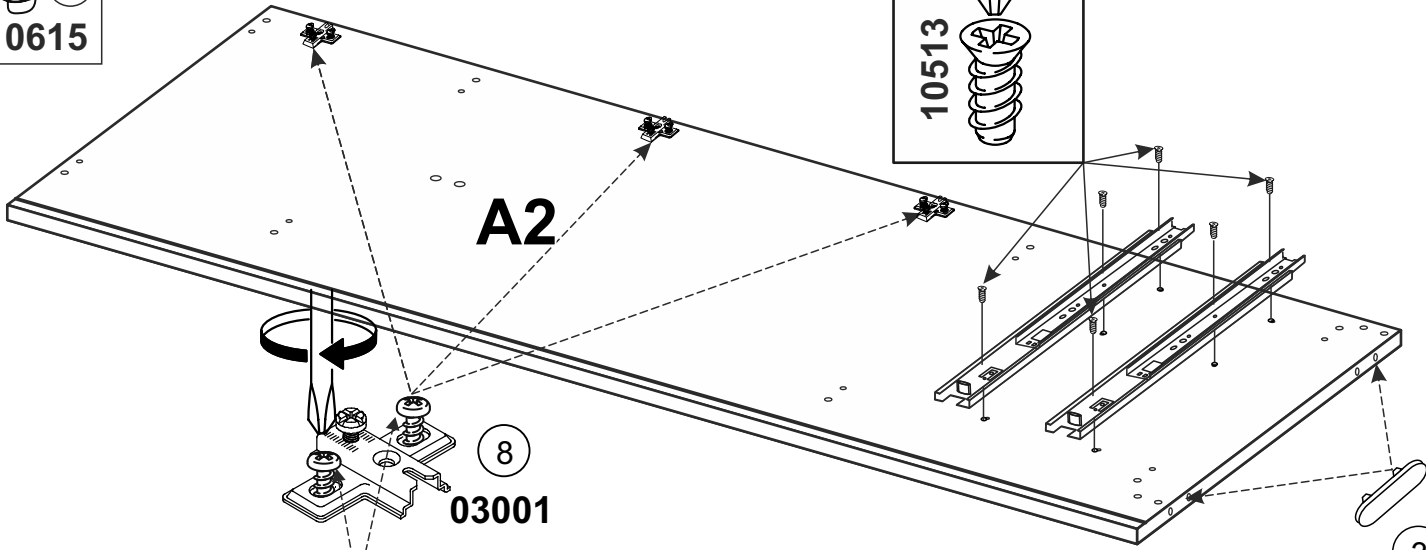

A1	- 2102x530x16	- x	1
A2	- 2102x530x16	- x	1
C	- 864 x516x16	- x	4
F	- 864 x 50 x 16	- x	2
G	- 2052x876x 3	- x	1
H	- 1550x444x16	- x	1
I	- 1550x444x16	- x	1
K	- 434 x 80 x 16	- x	2
M	- 818 x446x 3	- x	2
N	- 892 x246x16	- x	2
O	- 450 x136x16	- x	2
P	- 450 x136x16	- x	2
Q	- 806 x136x16	- x	2
R	- 857	- x	1

x2

!!! Recommend !!!

Меблі побутові

Шафа 2 дв. 2 шх. «Фемелі»

896 мм (гл. 546 мм)

ГОСТ 16371-93

Дата виготовлення « ____ » _____ 202 _ р.

Виробник: