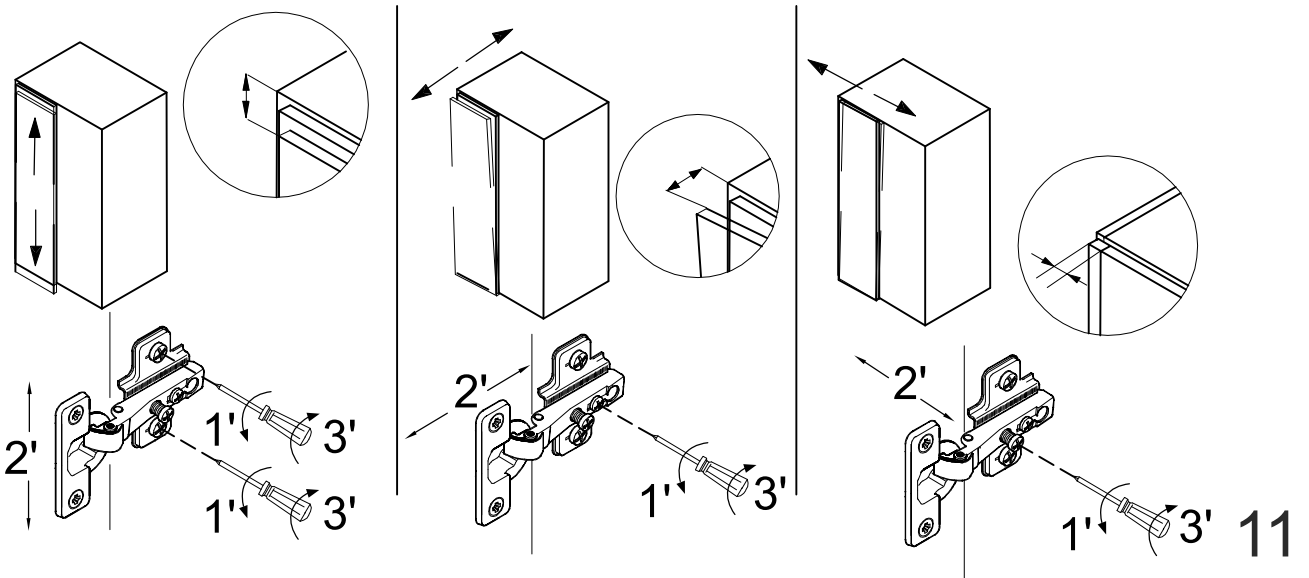

A1	- 2102x530x16	- x	1
A2	- 2102x530x16	- x	1
C	- 864 x516x16	- x	4
F	- 864 x 50 x 16	- x	2
G	- 2052x876x 3	- x	1
H	- 1550x444x16	- x	1
I	- 1550x444x16	- x	1
K	- 434 x 80 x 16	- x	2
M	- 818 x446x 3	- x	2
N	- 892 x246x16	- x	2
O	- 450 x136x16	- x	2
P	- 450 x136x16	- x	2
Q	- 806 x136x16	- x	2
R	- 857	- x	1

x2

!!! Recommend !!!

Меблі побутові

Шафа 2 дв. 2 шх. «Фемелі»

896 мм (гл. 546 мм)

ГОСТ 16371-93

Дата виготовлення « ____ » _____ 202 _ р.

Виробник: