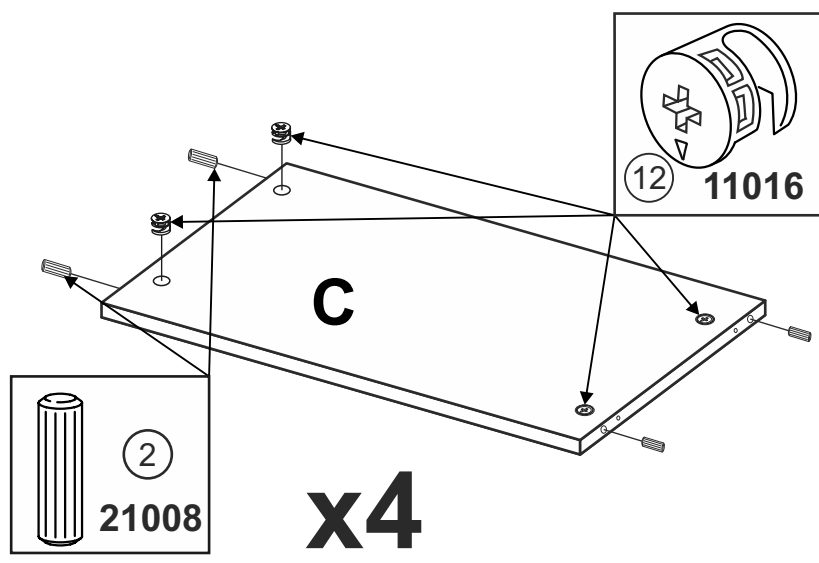

A1	- 2102x530x16	- x	1
A2	- 2102x530x16	- x	1
C	- 864 x516x16	- x	4
F	- 864 x 50 x 16	- x	2
G	- 2052x876x 3	- x	1
H	- 1550x444x16	- x	1
I	- 1550x444x16	- x	1
K	- 434 x 80 x 16	- x	2
M	- 818 x446x 3	- x	2
N	- 892 x246x16	- x	2
O	- 450 x136x16	- x	2
P	- 450 x136x16	- x	2
Q	- 806 x136x16	- x	2
R	- 857	- x	1

x2

!!! Recommend !!!

Меблі побутові

Шафа 2 дв. 2 шх. «Фемелі»

896 мм (гл. 546 мм)

ГОСТ 16371-93

Дата виготовлення « ____ » _____ 202 _ р.

Виробник: