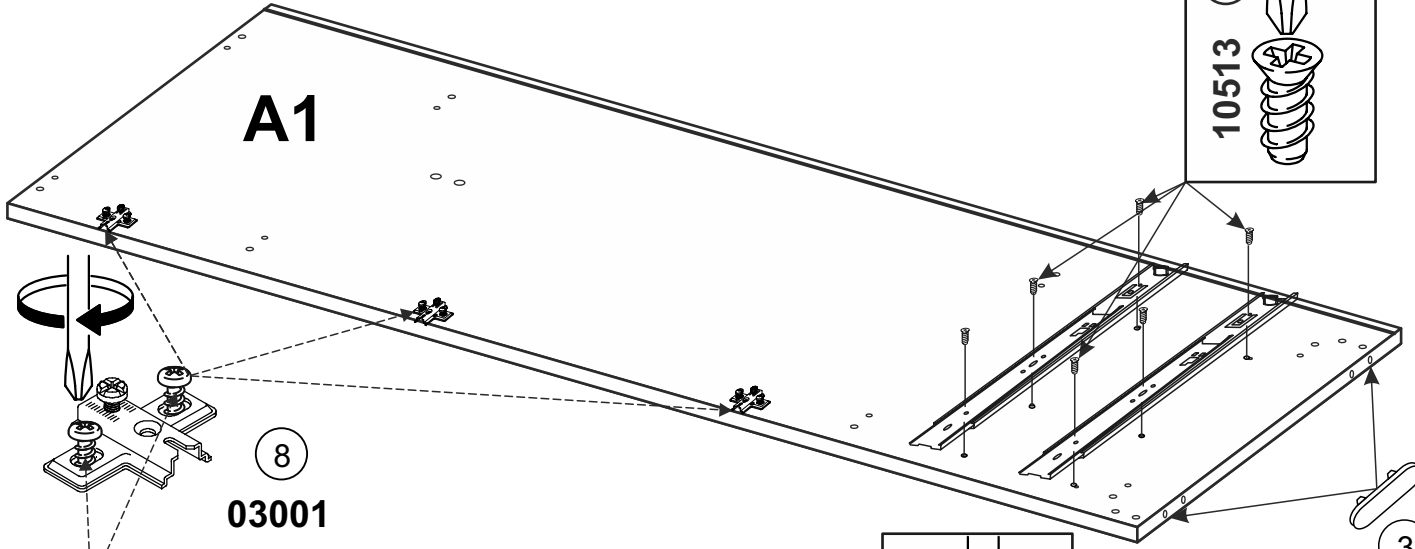

A1	- 2102x530x16	- x	1
A2	- 2102x530x16	- x	1
C	- 864 x516x16	- x	4
F	- 864 x 50 x 16	- x	2
G	- 2052x876x 3	- x	1
H	- 1550x444x16	- x	1
I	- 1550x444x16	- x	1
K	- 434 x 80 x 16	- x	2
M	- 818 x446x 3	- x	2
N	- 892 x246x16	- x	2
O	- 450 x136x16	- x	2
P	- 450 x136x16	- x	2
Q	- 806 x136x16	- x	2
R	- 857	- x	1

x2

!!! Recommend !!!

Меблі побутові

Шафа 2 дв. 2 шх. «Фемелі»

896 мм (гл. 546 мм)

ГОСТ 16371-93

Дата виготовлення « ____ » _____ 202 _ р.

Виробник: