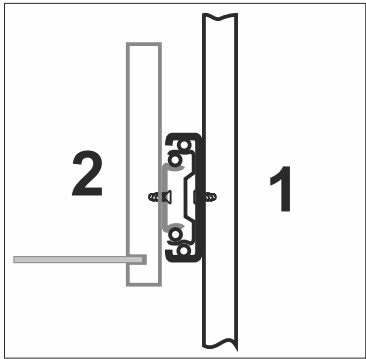

A1	- 2102x530x16	- x	1
A2	- 2102x530x16	- x	1
C	- 864 x516x16	- x	4
F	- 864 x 50 x 16	- x	2
G	- 2052x876x 3	- x	1
H	- 1550x444x16	- x	1
I	- 1550x444x16	- x	1
K	- 434 x 80 x 16	- x	2
M	- 818 x446x 3	- x	2
N	- 892 x246x16	- x	2
O	- 450 x136x16	- x	2
P	- 450 x136x16	- x	2
Q	- 806 x136x16	- x	2
R	- 857	- x	1

x2

!!! Recommend !!!

Меблі побутові

Шафа 2 дв. 2 шх. «Фемелі»

896 мм (гл. 546 мм)

ГОСТ 16371-93

Дата виготовлення « ____ » _____ 202 _ р.

Виробник: