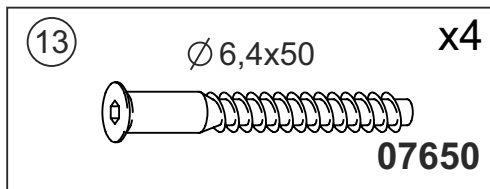

Шафа 2 дв. 2 шх. Фемелі

MiroMark
Furniture enterprise

T1052

FM-22-WB

1

2

3

4

A1	- 2102x530x16	- x	1
A2	- 2102x530x16	- x	1
C	- 864 x516x16	- x	4
F	- 864 x 50 x 16	- x	2
G	- 2052x876x 3	- x	1
H	- 1550x444x16	- x	1
I	- 1550x444x16	- x	1
K	- 434 x 80 x 16	- x	2
M	- 818 x446x 3	- x	2
N	- 892 x246x16	- x	2
O	- 450 x136x16	- x	2
P	- 450 x136x16	- x	2
Q	- 806 x136x16	- x	2
R	- 857	- x	1

x2

!!! Recommend !!!

Меблі побутові

Шафа 2 дв. 2 шх. «Фемелі»

896 мм (гл. 546 мм)

ГОСТ 16371-93

Дата виготовлення « ____ » _____ 202 _ р.

Виробник: