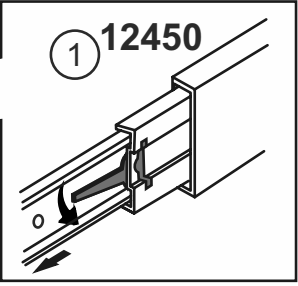

A1	- 2102x530x16	- x	1
A2	- 2102x530x16	- x	1
C	- 864 x516x16	- x	4
F	- 864 x 50 x 16	- x	2
G	- 2052x876x 3	- x	1
H	- 1550x444x16	- x	1
I	- 1550x444x16	- x	1
K	- 434 x 80 x 16	- x	2
M	- 818 x446x 3	- x	2
N	- 892 x246x16	- x	2
O	- 450 x136x16	- x	2
P	- 450 x136x16	- x	2
Q	- 806 x136x16	- x	2
R	- 857	- x	1

x2

!!! Recommend !!!

Меблі побутові

Шафа 2 дв. 2 шх. «Фемелі»

896 мм (гл. 546 мм)

ГОСТ 16371-93

Дата виготовлення « ____ » _____ 202 _ р.

Виробник: