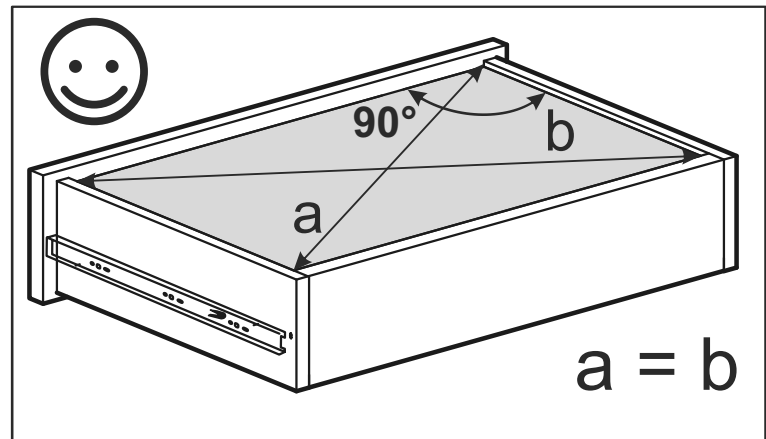

A1	- 2102x530x16	- x	1
A2	- 2102x530x16	- x	1
C	- 864 x516x16	- x	4
F	- 864 x 50 x 16	- x	2
G	- 2052x876x 3	- x	1
H	- 1550x444x16	- x	1
I	- 1550x444x16	- x	1
K	- 434 x 80 x 16	- x	2
M	- 818 x446x 3	- x	2
N	- 892 x246x16	- x	2
O	- 450 x136x16	- x	2
P	- 450 x136x16	- x	2
Q	- 806 x136x16	- x	2
R	- 857	- x	1

x2

!!! Recommend !!!

Меблі побутові

Шафа 2 дв. 2 шх. «Фемелі»

896 мм (гл. 546 мм)

ГОСТ 16371-93

Дата виготовлення « ____ » _____ 202 _ р.

Виробник: