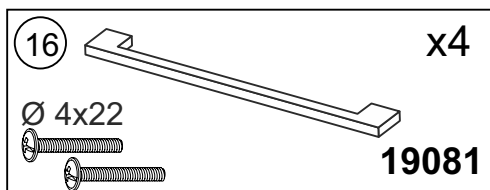

A1	- 2102x530x16	- x	1
A2	- 2102x530x16	- x	1
C	- 864 x516x16	- x	4
F	- 864 x 50 x 16	- x	2
G	- 2052x876x 3	- x	1
H	- 1550x444x16	- x	1
I	- 1550x444x16	- x	1
K	- 434 x 80 x 16	- x	2
M	- 818 x446x 3	- x	2
N	- 892 x246x16	- x	2
O	- 450 x136x16	- x	2
P	- 450 x136x16	- x	2
Q	- 806 x136x16	- x	2
R	- 857	- x	1

x2

!!! Recommend !!!

Меблі побутові

Шафа 2 дв. 2 шх. «Фемелі»

896 мм (гл. 546 мм)

ГОСТ 16371-93

Дата виготовлення « ____ » _____ 202 _ р.

Виробник: