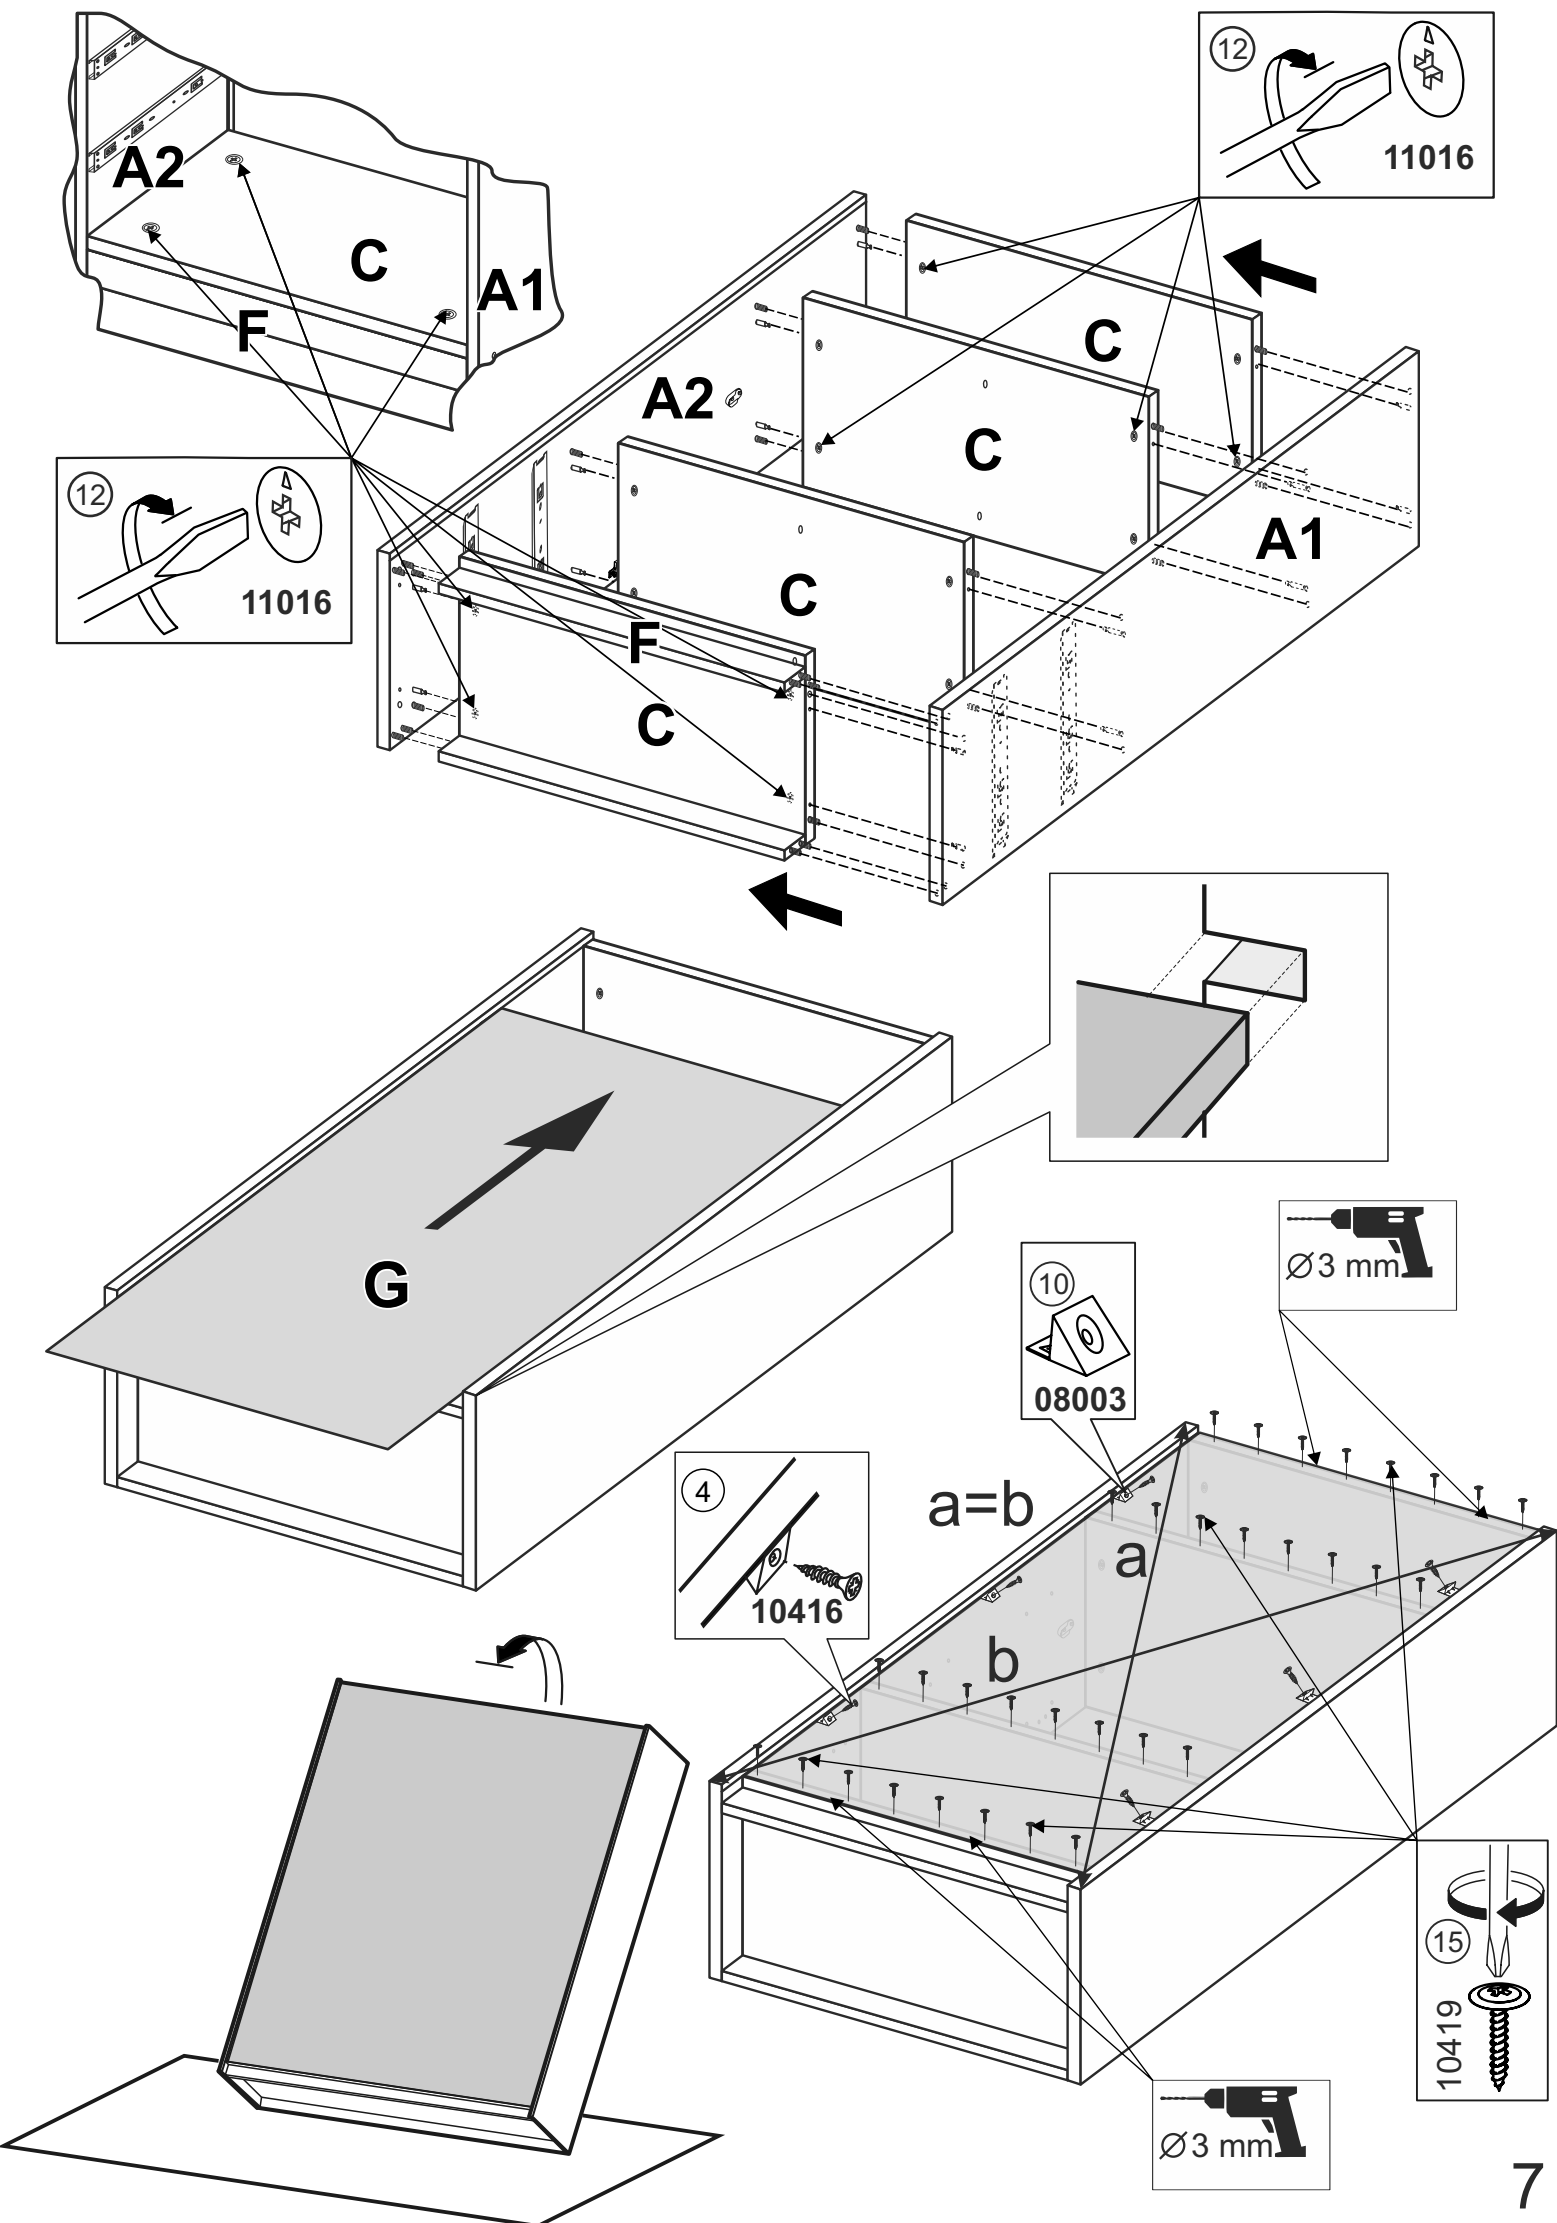

Шафа 2 дв. 2 шх. Фемелі

MiroMark
Furniture enterprise

T1052

FM-22-WB

1

2

3

4

A1	- 2102x530x16	- x	1
A2	- 2102x530x16	- x	1
C	- 864 x516x16	- x	4
F	- 864 x 50 x 16	- x	2
G	- 2052x876x 3	- x	1
H	- 1550x444x16	- x	1
I	- 1550x444x16	- x	1
K	- 434 x 80 x 16	- x	2
M	- 818 x446x 3	- x	2
N	- 892 x246x16	- x	2
O	- 450 x136x16	- x	2
P	- 450 x136x16	- x	2
Q	- 806 x136x16	- x	2
R	- 857	- x	1

x2

!!! Recommend !!!

Меблі побутові

Шафа 2 дв. 2 шх. «Фемелі»

896 мм (гл. 546 мм)

ГОСТ 16371-93

Дата виготовлення « ____ » _____ 202 _ р.

Виробник:

ТзОВ «Миро-Марк»

77310 Україна, м.Калуш, вул.Орлика, 2А

www.miromark.com.ua

Відрізати і закріпити на задню частину

Лінія відрізу