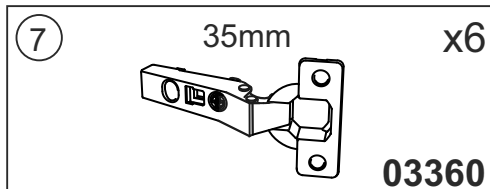

A1	- 2102x530x16	- x	1
A2	- 2102x530x16	- x	1
C	- 864 x516x16	- x	4
F	- 864 x 50 x 16	- x	2
G	- 2052x876x 3	- x	1
H	- 1550x444x16	- x	1
I	- 1550x444x16	- x	1
K	- 434 x 80 x 16	- x	2
M	- 818 x446x 3	- x	2
N	- 892 x246x16	- x	2
O	- 450 x136x16	- x	2
P	- 450 x136x16	- x	2
Q	- 806 x136x16	- x	2
R	- 857	- x	1

x2

!!! Recommend !!!

Меблі побутові

Шафа 2 дв. 2 шх. «Фемелі»

896 мм (гл. 546 мм)

ГОСТ 16371-93

Дата виготовлення « ____ » _____ 202 _ р.

Виробник: