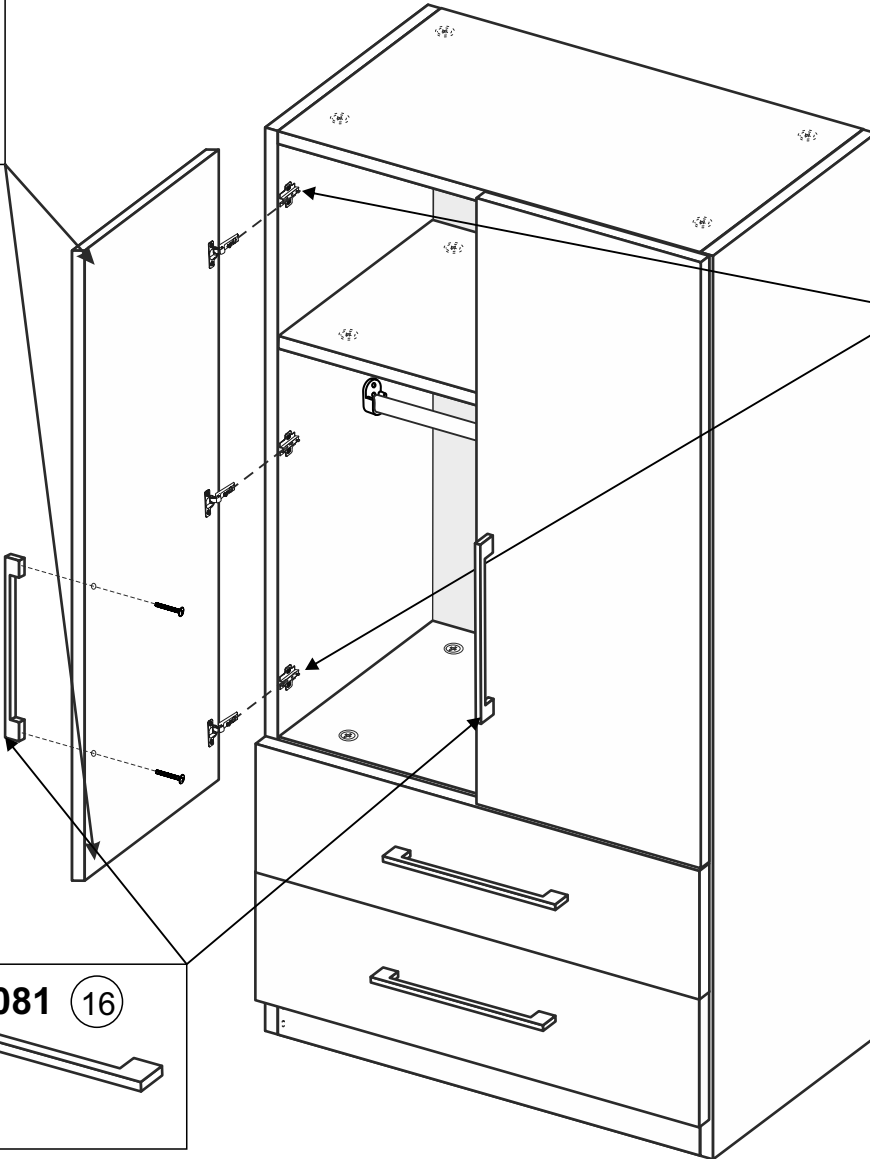

A1	- 2102x530x16	- x	1
A2	- 2102x530x16	- x	1
C	- 864 x516x16	- x	4
F	- 864 x 50 x 16	- x	2
G	- 2052x876x 3	- x	1
H	- 1550x444x16	- x	1
I	- 1550x444x16	- x	1
K	- 434 x 80 x 16	- x	2
M	- 818 x446x 3	- x	2
N	- 892 x246x16	- x	2
O	- 450 x136x16	- x	2
P	- 450 x136x16	- x	2
Q	- 806 x136x16	- x	2
R	- 857	- x	1

x2

!!! Recommend !!!

Меблі побутові

Шафа 2 дв. 2 шх. «Фемелі»

896 мм (гл. 546 мм)

ГОСТ 16371-93

Дата виготовлення « ____ » _____ 202 _ р.

Виробник: