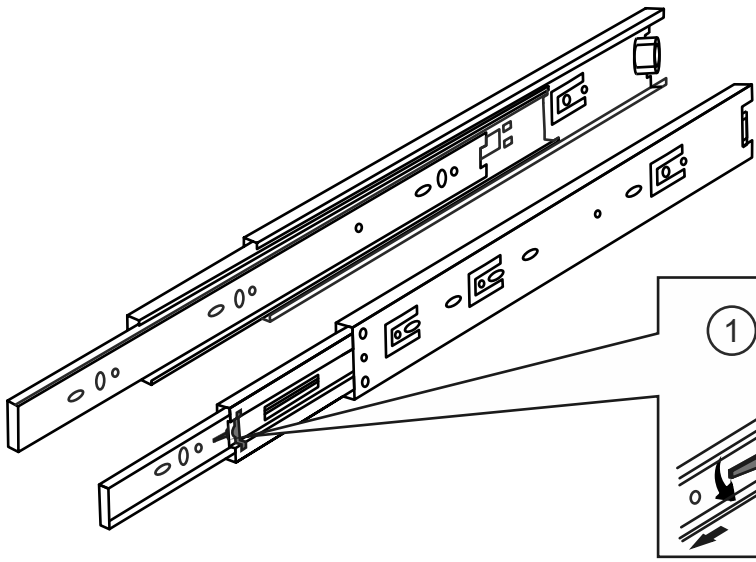

Шафа 2 дв. 2 шх. Фемелі

MiroMark
Furniture enterprise

T1052

FM-22-WB

1

2

3

4

A1	- 2102x530x16	- x	1
A2	- 2102x530x16	- x	1
C	- 864 x516x16	- x	4
F	- 864 x 50 x 16	- x	2
G	- 2052x876x 3	- x	1
H	- 1550x444x16	- x	1
I	- 1550x444x16	- x	1
K	- 434 x 80 x 16	- x	2
M	- 818 x446x 3	- x	2
N	- 892 x246x16	- x	2
O	- 450 x136x16	- x	2
P	- 450 x136x16	- x	2
Q	- 806 x136x16	- x	2
R	- 857	- x	1

x2

!!! Recommend !!!

Меблі побутові

Шафа 2 дв. 2 шх. «Фемелі»

896 мм (гл. 546 мм)

ГОСТ 16371-93

Дата виготовлення « ____ » _____ 202 _ р.

Виробник: