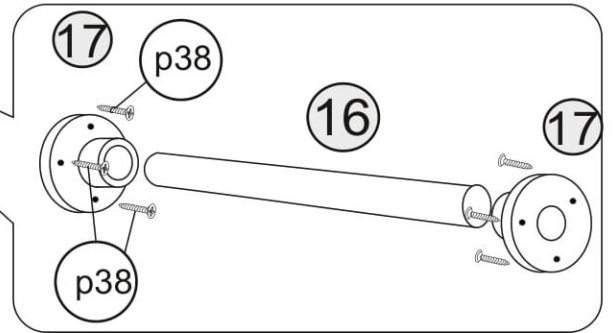

60-120 хв

4x 	16x  φ5x17 mm d1	70x  φ3,5x16 mm p38	24x  φ5x50 mm e32	24x  φ8x30 mm f1	1x  z1
6x  n906	8x  k1	 l1	18x  φ16 s2	12x  c1	3x  3x

1

2

3

4

5

6

7

8

9

18x
φ3,5x16 mm p38

3x
n906

10

3x

11

12

13

14

15

ENG
The dowel and the wall mounting angle are not included.
Purchase separately.

UA
Дюбель та куток кріплення до стіни в комплект не входять.
Необхідно придбати окремо.