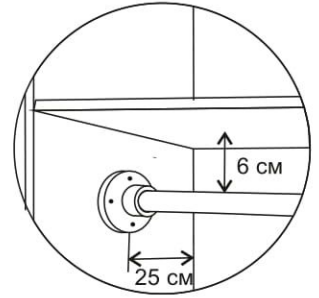

60-120 хв

4x 	16x  φ5x17 mm d1	70x  φ3,5x16 mm p38	24x  φ5x50 mm e32	24x  φ8x30 mm f1	1x  z1
6x  n906	8x  k1	 l1	18x  φ16 s2	12x  c1	3x  3x

1

2

3

4

5

6

7

8

9

18x
φ3,5x16 mm p38

3x
n906

10

3x

11

12

13

14

15

ENG
The dowel and the wall mounting angle are not included.
Purchase separately.

UA
Дюбель та куток кріплення до стіни в комплект не входять.
Необхідно придбати окремо.