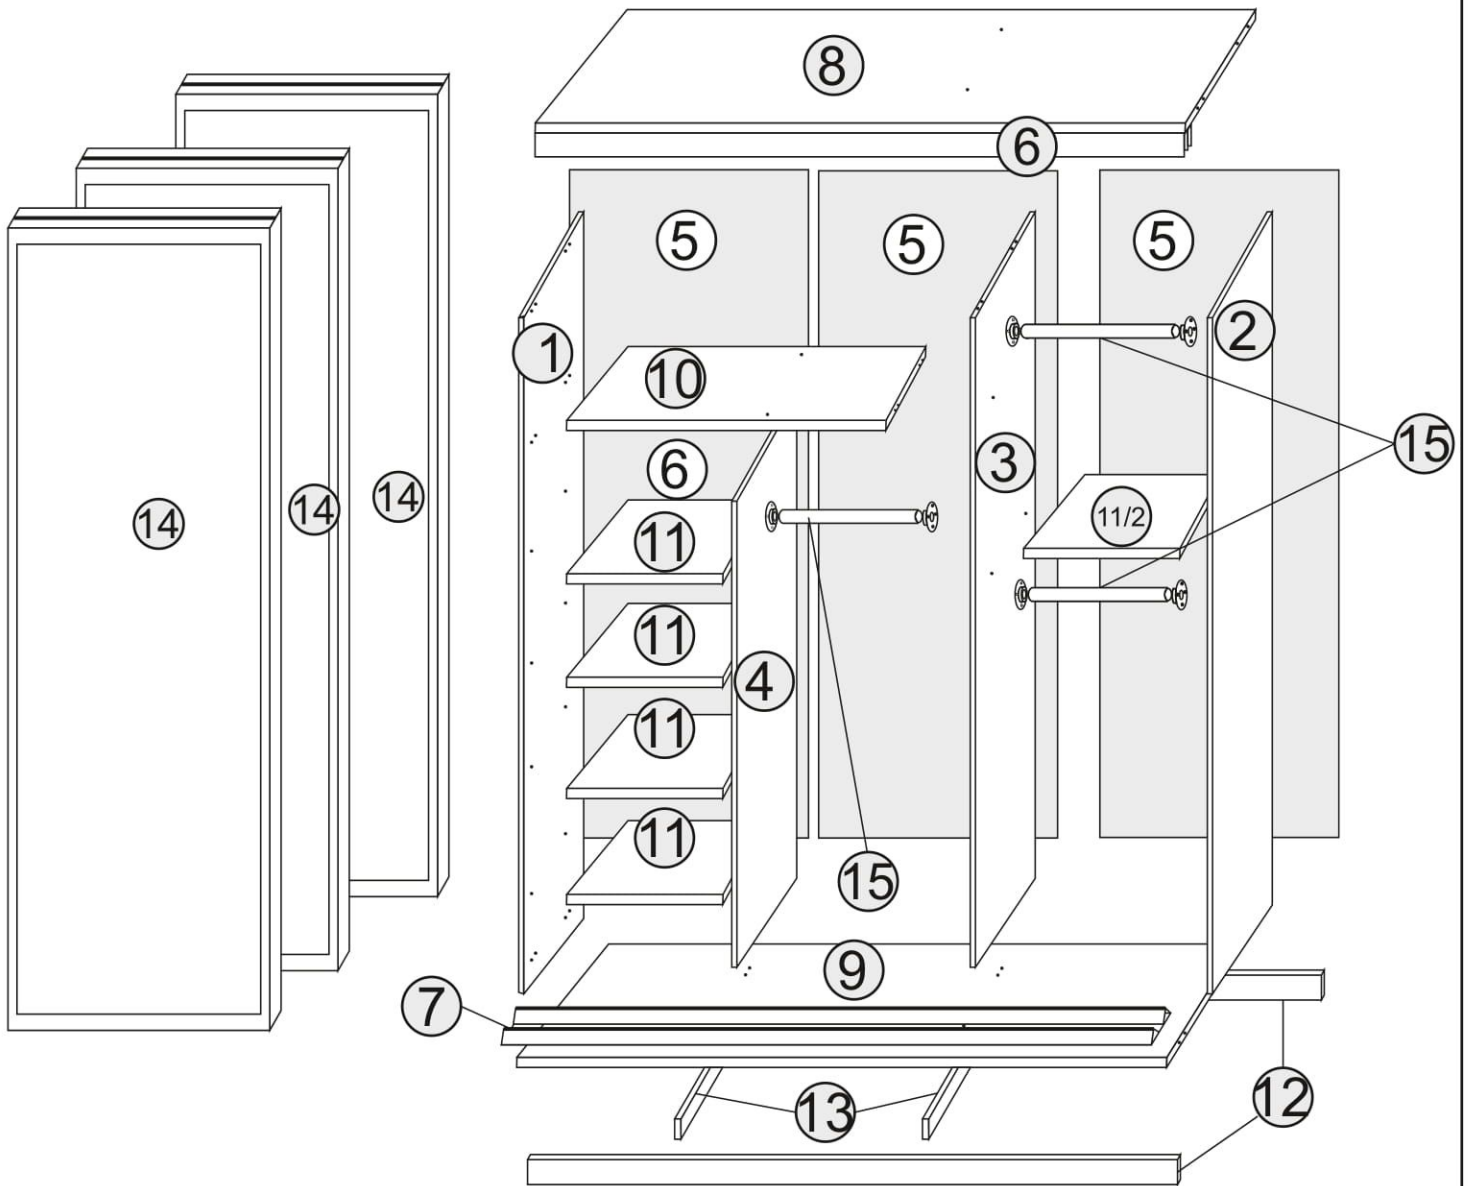

60-120 хв

1x 	16x  φ5x17 mm d1	68x  φ3,5x16 mm p38	24x  φ5x50 mm e32	24x  φ8x30 mm f1	1x  z1
6x  n906	8x  k1	 l1	18x  φ16 s2	12x  c1	3x  3x

1

2

3

4

5

6