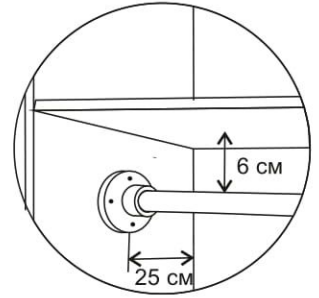

60-120 хв

1x 	16x  φ5x17 mm d1	68x  φ3,5x16 mm p38	24x  φ5x50 mm e32	24x  φ8x30 mm f1	1x  z1
6x  n906	8x  k1	 l1	18x  φ16 s2	12x  c1	3x  3x

1

2

3

4

5

6

7

8

d1

d1

9

18x
 $\phi 3,5 \times 16$ mm p38

3x
n906

10