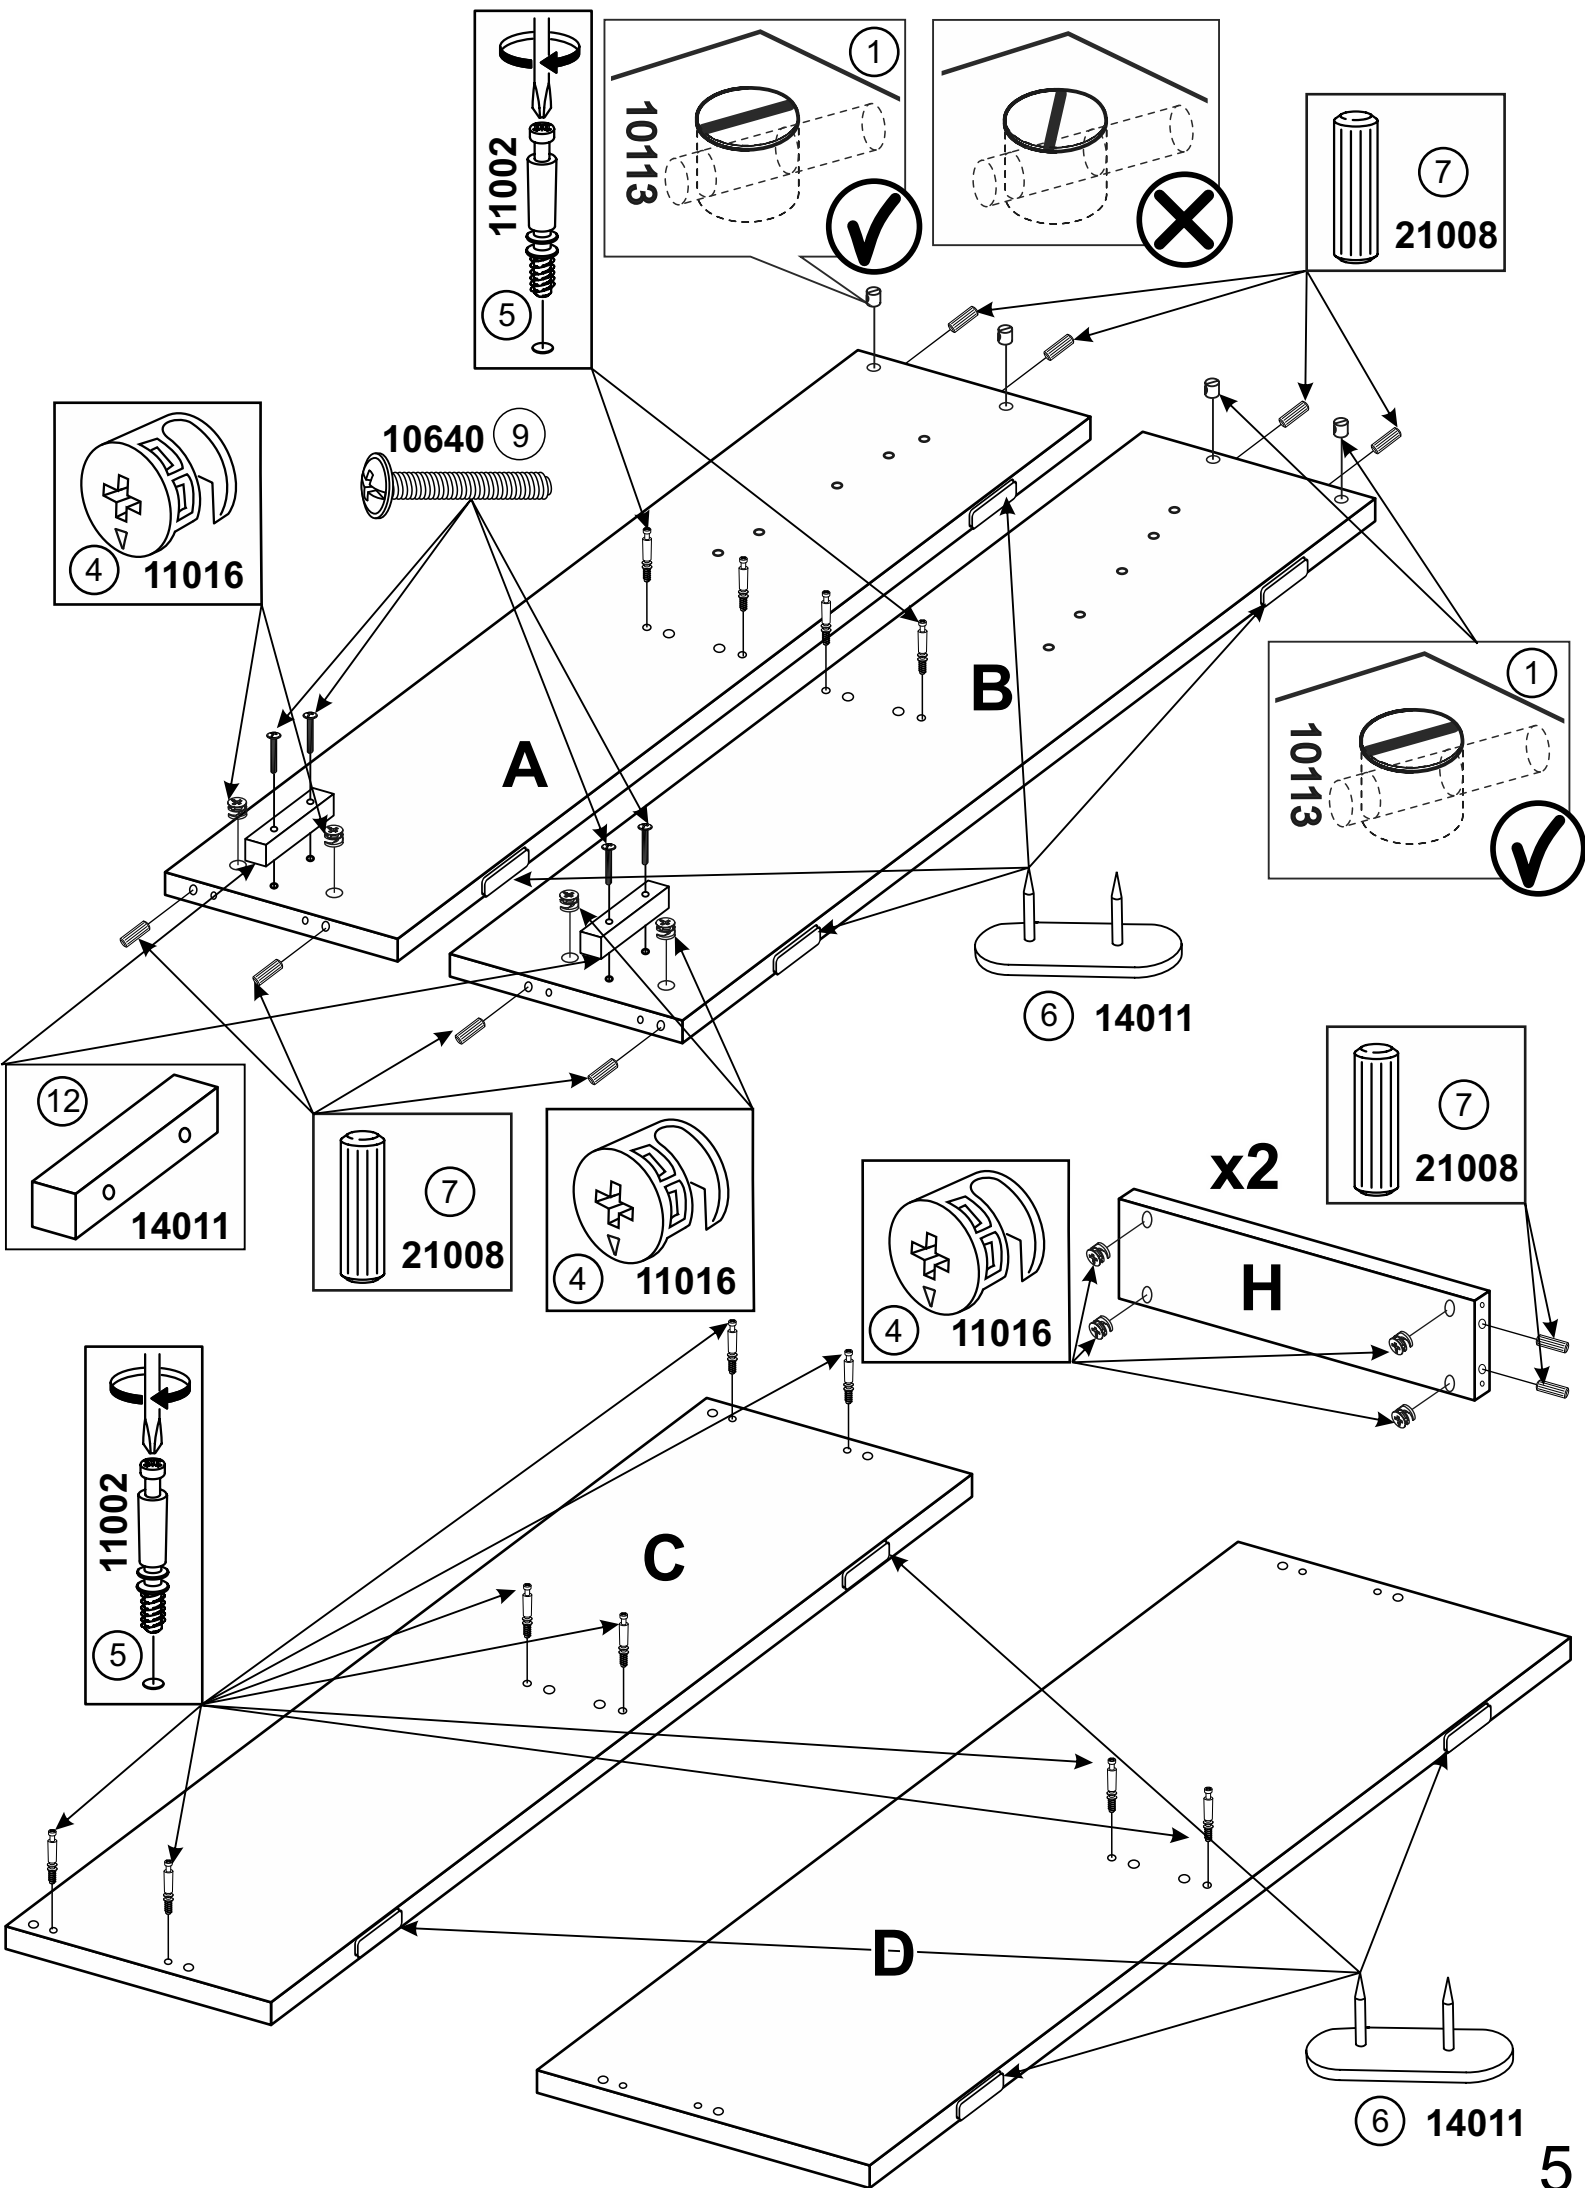

1

2

3

4

Wood

Metal

BED 1.6 m

A	-	2020 x 345 x 18	-	x 1
B	-	2020 x 345 x 18	-	x 1
C	-	1654 x 345 x 18	-	x 1
C	max	1720 x 590 x 18	-	x 1
D(a)(b)	-	1654 x 490 x 18	-	x 1
D(a)(b)	max	1754 x 580 x 18	-	x 1
D1(a)(b)	≈	1654 x 520 x 18	-	x 1
D1(a)(b)	max	1970 x 710 x 18	-	x 1
E	-	799 x 230 x 18	-	x 2
F	-	2020 x 230 x 18	-	x 1
G	-	998 x 796 x 3	-	x 4
H	-	200 x 128 x 18	-	x 1
J(b)	-	880 x 100 x 18	-	x 3
K(a)	-	800 x 45 x 25	-	x 3

BED 1.8 m

A	-	2020 x 345 x 18	-	x 1
B	-	2020 x 345 x 18	-	x 1
C	-	1854 x 345 x 18	-	x 1
C	max	1924 x 590 x 18	-	x 1
D(a)(b)	-	1854 x 520 x 18	-	x 1
D(a)(b)	max	1970 x 710 x 18	-	x 1
D1(a)(b)	≈	1854 x 520 x 18	-	x 1
D1(a)(b)	max	2104 x 710 x 18	-	x 1
E	-	899 x 230 x 18	-	x 2
F	-	2020 x 230 x 18	-	x 1
G	-	998 x 896 x 3	-	x 4
H	-	200 x 128 x 18	-	x 1
J(b)	-	880 x 100 x 18	-	x 3
K(a)	-	800 x 45 x 25	-	x 3

Лінія відрізу

РЕКОМЕНДАЦІЇ ЩОДО СКЛАДАННЯ

1. Дерев'яні шканти змастити клеєм ПВА (для міцності).
2. Деталі, в які забиваються шканти, повинні всією площиною лежати на рівній твердій підлозі. Забивати обережно, щоб не виламати ДСП з іншого боку.
3. До закріплення ДВП задніх стінок шаф, пеналів і дна ящиків обов'язково перевірити рівність діагоналей.
4. Готовий виріб в кімнаті виставити по рівню.