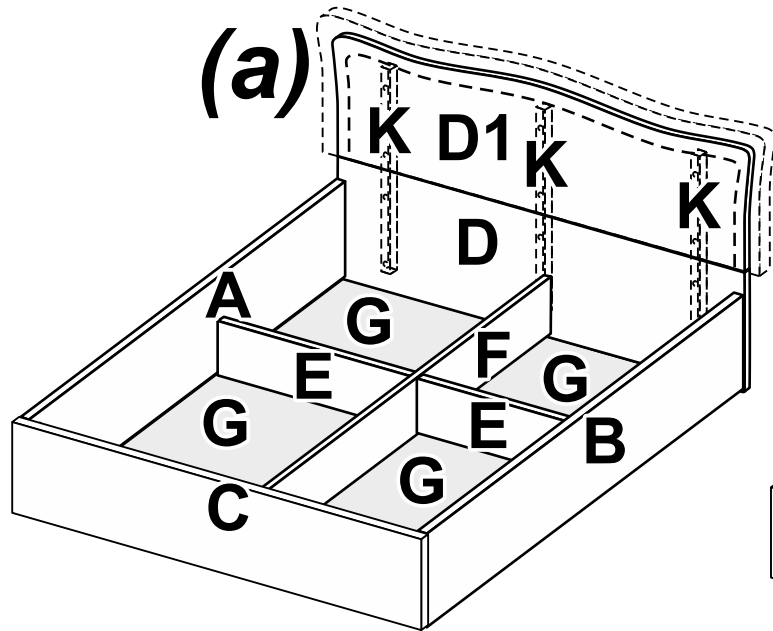

Ліжко 1,6 / 1,8 Підйомне

Богема, Вікторія, Віола, Дженніфер, Луїза, Рома, Терра

MiroMark
Furniture enterprise

X1072/X1092/
X2072/X2092/
X4072/X4092

BG-46-WB/BL
BG-47-WB
BG-48-WB/BL
BG-49-WB
VC-46/48-RB
VL-46/47/48/49-WB
JF-46/48-RB
JF-47/49-RB/BL
LZ-46/47/48/49-WB
RM-46/47/48/49-WB
TR-46/47/48/49-WB

1

2

3

4

Wood

Metal

BED 1.6 m

A	-	2020 x 345 x 18	-	x 1
B	-	2020 x 345 x 18	-	x 1
C	-	1654 x 345 x 18	-	x 1
C	max	1720 x 590 x 18	-	x 1
D(a)(b)	-	1654 x 490 x 18	-	x 1
D(a)(b)	max	1754 x 580 x 18	-	x 1
D1(a)(b)	≈	1654 x 520 x 18	-	x 1
D1(a)(b)	max	1970 x 710 x 18	-	x 1
E	-	799 x 230 x 18	-	x 2
F	-	2020 x 230 x 18	-	x 1
G	-	998 x 796 x 3	-	x 4
H	-	200 x 128 x 18	-	x 1
J(b)	-	880 x 100 x 18	-	x 3
K(a)	-	800 x 45 x 25	-	x 3

BED 1.8 m

A	-	2020 x 345 x 18	-	x 1
B	-	2020 x 345 x 18	-	x 1
C	-	1854 x 345 x 18	-	x 1
C	max	1924 x 590 x 18	-	x 1
D(a)(b)	-	1854 x 520 x 18	-	x 1
D(a)(b)	max	1970 x 710 x 18	-	x 1
D1(a)(b)	≈	1854 x 520 x 18	-	x 1
D1(a)(b)	max	2104 x 710 x 18	-	x 1
E	-	899 x 230 x 18	-	x 2
F	-	2020 x 230 x 18	-	x 1
G	-	998 x 896 x 3	-	x 4
H	-	200 x 128 x 18	-	x 1
J(b)	-	880 x 100 x 18	-	x 3
K(a)	-	800 x 45 x 25	-	x 3

Лінія відрізу

РЕКОМЕНДАЦІЇ ЩОДО СКЛАДАННЯ

1. Дерев'яні шканти змастити клеєм ПВА (для міцності).
2. Деталі, в які забиваються шканти, повинні всією площиною лежати на рівній твердій підлозі. Забивати обережно, щоб не виламати ДСП з іншого боку.
3. До закріплення ДВП задніх стінок шаф, пеналів і дна ящиків обов'язково перевірити рівність діагоналей.
4. Готовий виріб в кімнаті виставити по рівню.