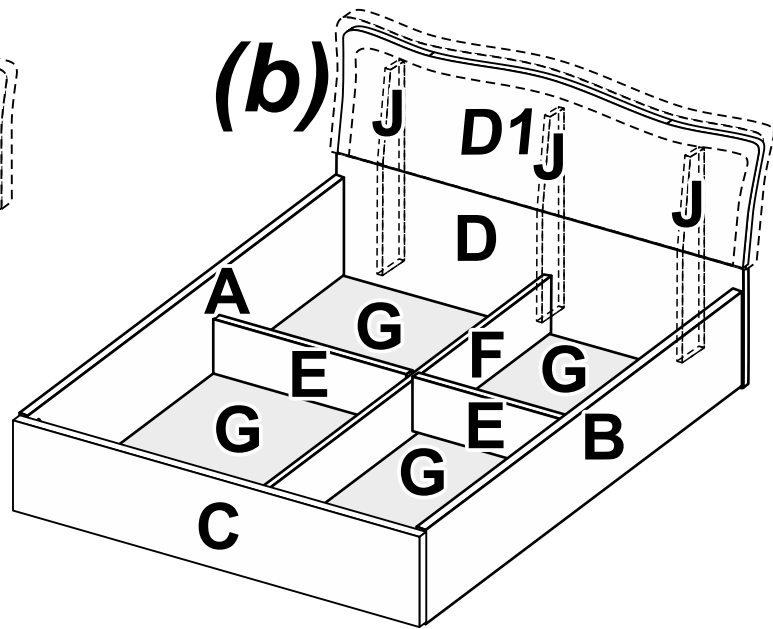

Ліжко 1,6 / 1,8 Підйомне

Богема, Вікторія, Віола, Дженніфер, Луїза, Рома, Терра

MiroMark
Furniture enterprise

X1072/X1092/
X2072/X2092/
X4072/X4092

BG-46-WB/BL
BG-47-WB
BG-48-WB/BL
BG-49-WB
VC-46/48-RB
VL-46/47/48/49-WB
JF-46/48-RB
JF-47/49-RB/BL
LZ-46/47/48/49-WB
RM-46/47/48/49-WB
TR-46/47/48/49-WB

1

2

3

4

Wood

Metal

BED 1.6 m

A	-	2020 x 345 x 18	-	x 1
B	-	2020 x 345 x 18	-	x 1
C	-	1654 x 345 x 18	-	x 1
C	max	1720 x 590 x 18	-	x 1
D(a)(b)	-	1654 x 490 x 18	-	x 1
D(a)(b)	max	1754 x 580 x 18	-	x 1
D1(a)(b)	≈	1654 x 520 x 18	-	x 1
D1(a)(b)	max	1970 x 710 x 18	-	x 1
E	-	799 x 230 x 18	-	x 2
F	-	2020 x 230 x 18	-	x 1
G	-	998 x 796 x 3	-	x 4
H	-	200 x 128 x 18	-	x 1
J(b)	-	880 x 100 x 18	-	x 3
K(a)	-	800 x 45 x 25	-	x 3

BED 1.8 m

A	-	2020 x 345 x 18	-	x 1
B	-	2020 x 345 x 18	-	x 1
C	-	1854 x 345 x 18	-	x 1
C	max	1924 x 590 x 18	-	x 1
D(a)(b)	-	1854 x 520 x 18	-	x 1
D(a)(b)	max	1970 x 710 x 18	-	x 1
D1(a)(b)	≈	1854 x 520 x 18	-	x 1
D1(a)(b)	max	2104 x 710 x 18	-	x 1
E	-	899 x 230 x 18	-	x 2
F	-	2020 x 230 x 18	-	x 1
G	-	998 x 896 x 3	-	x 4
H	-	200 x 128 x 18	-	x 1
J(b)	-	880 x 100 x 18	-	x 3
K(a)	-	800 x 45 x 25	-	x 3

Лінія відрізу

РЕКОМЕНДАЦІЇ ЩОДО СКЛАДАННЯ

1. Дерев'яні шканти змастити клеєм ПВА (для міцності).
2. Деталі, в які забиваються шканти, повинні всією площиною лежати на рівній твердій підлозі. Забивати обережно, щоб не виламати ДСП з іншого боку.
3. До закріплення ДВП задніх стінок шаф, пеналів і дна ящиків обов'язково перевірити рівність діагоналей.
4. Готовий виріб в кімнаті виставити по рівню.