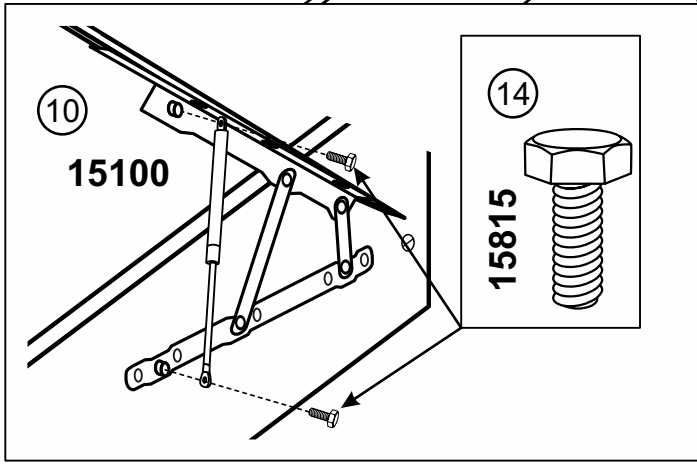

1

2

3

4

Wood

Metal

BED 1.6 m

A	-	2020 x 345 x 18	-	x 1
B	-	2020 x 345 x 18	-	x 1
C	-	1654 x 345 x 18	-	x 1
C	max	1720 x 590 x 18	-	x 1
D(a)(b)	-	1654 x 490 x 18	-	x 1
D(a)(b)	max	1754 x 580 x 18	-	x 1
D1(a)(b)	≈	1654 x 520 x 18	-	x 1
D1(a)(b)	max	1970 x 710 x 18	-	x 1
E	-	799 x 230 x 18	-	x 2
F	-	2020 x 230 x 18	-	x 1
G	-	998 x 796 x 3	-	x 4
H	-	200 x 128 x 18	-	x 1
J(b)	-	880 x 100 x 18	-	x 3
K(a)	-	800 x 45 x 25	-	x 3

BED 1.8 m

A	-	2020 x 345 x 18	-	x 1
B	-	2020 x 345 x 18	-	x 1
C	-	1854 x 345 x 18	-	x 1
C	max	1924 x 590 x 18	-	x 1
D(a)(b)	-	1854 x 520 x 18	-	x 1
D(a)(b)	max	1970 x 710 x 18	-	x 1
D1(a)(b)	≈	1854 x 520 x 18	-	x 1
D1(a)(b)	max	2104 x 710 x 18	-	x 1
E	-	899 x 230 x 18	-	x 2
F	-	2020 x 230 x 18	-	x 1
G	-	998 x 896 x 3	-	x 4
H	-	200 x 128 x 18	-	x 1
J(b)	-	880 x 100 x 18	-	x 3
K(a)	-	800 x 45 x 25	-	x 3

10665 (2)

Меблі побутові
Ліжко підйомне
1600 мм / 1800 мм
ГОСТ 16371-93

Дата виготовлення « ____ » _____ 202 _ р.

Виробник:

ТзОВ «Миро-Марк»

77310 Україна, м.Калуш, вул.Орлика, 2А

www.miromark.com.ua

Відрізати і закріпити на задню частину