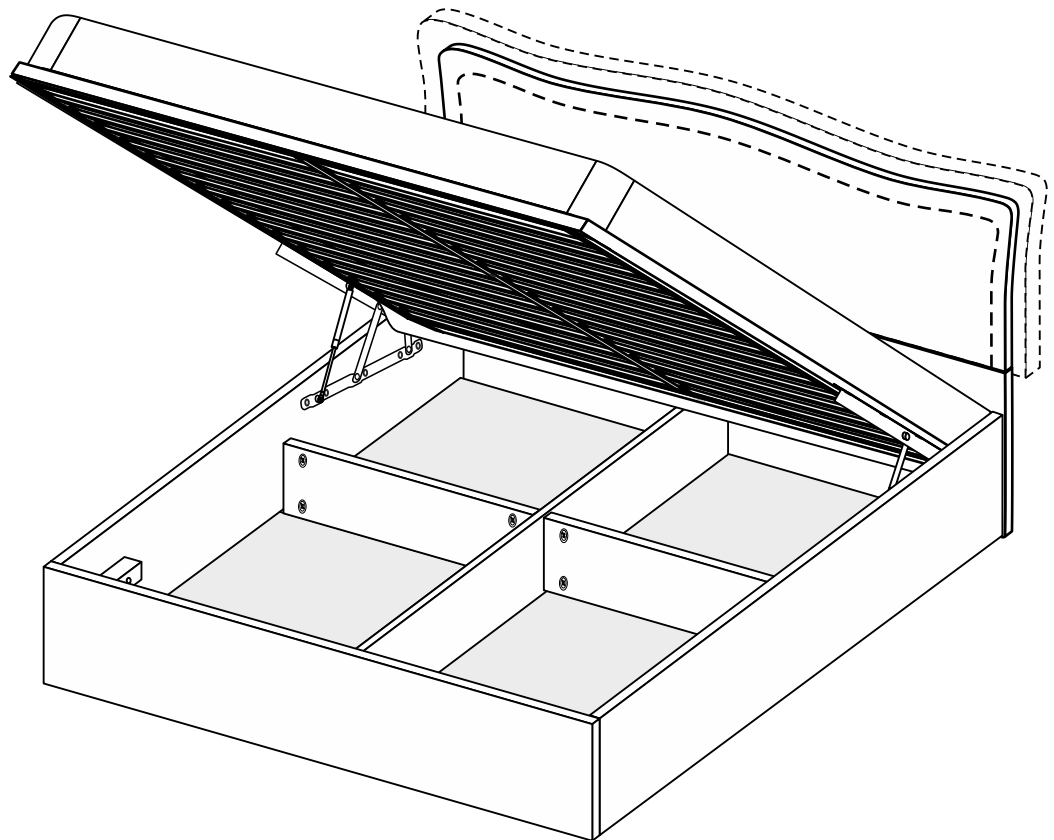

Ліжко 1,6 / 1,8 Підйомне

Богема, Вікторія, Віола, Дженніфер, Луїза, Рома, Терра

MiroMark
Furniture enterprise

X1072/X1092/
X2072/X2092/
X4072/X4092

BG-46-WB/BL
BG-47-WB
BG-48-WB/BL
BG-49-WB
VC-46/48-RB
VL-46/47/48/49-WB
JF-46/48-RB
JF-47/49-RB/BL
LZ-46/47/48/49-WB
RM-46/47/48/49-WB
TR-46/47/48/49-WB

1

2

3

4

Wood

Metal

BED 1.6 m

A	-	2020 x 345 x 18	-	x 1
B	-	2020 x 345 x 18	-	x 1
C	-	1654 x 345 x 18	-	x 1
C	max	1720 x 590 x 18	-	x 1
D(a)(b)	-	1654 x 490 x 18	-	x 1
D(a)(b)	max	1754 x 580 x 18	-	x 1
D1(a)(b)	≈	1654 x 520 x 18	-	x 1
D1(a)(b)	max	1970 x 710 x 18	-	x 1
E	-	799 x 230 x 18	-	x 2
F	-	2020 x 230 x 18	-	x 1
G	-	998 x 796 x 3	-	x 4
H	-	200 x 128 x 18	-	x 1
J(b)	-	880 x 100 x 18	-	x 3
K(a)	-	800 x 45 x 25	-	x 3

BED 1.8 m

A	-	2020 x 345 x 18	-	x 1
B	-	2020 x 345 x 18	-	x 1
C	-	1854 x 345 x 18	-	x 1
C	max	1924 x 590 x 18	-	x 1
D(a)(b)	-	1854 x 520 x 18	-	x 1
D(a)(b)	max	1970 x 710 x 18	-	x 1
D1(a)(b)	≈	1854 x 520 x 18	-	x 1
D1(a)(b)	max	2104 x 710 x 18	-	x 1
E	-	899 x 230 x 18	-	x 2
F	-	2020 x 230 x 18	-	x 1
G	-	998 x 896 x 3	-	x 4
H	-	200 x 128 x 18	-	x 1
J(b)	-	880 x 100 x 18	-	x 3
K(a)	-	800 x 45 x 25	-	x 3