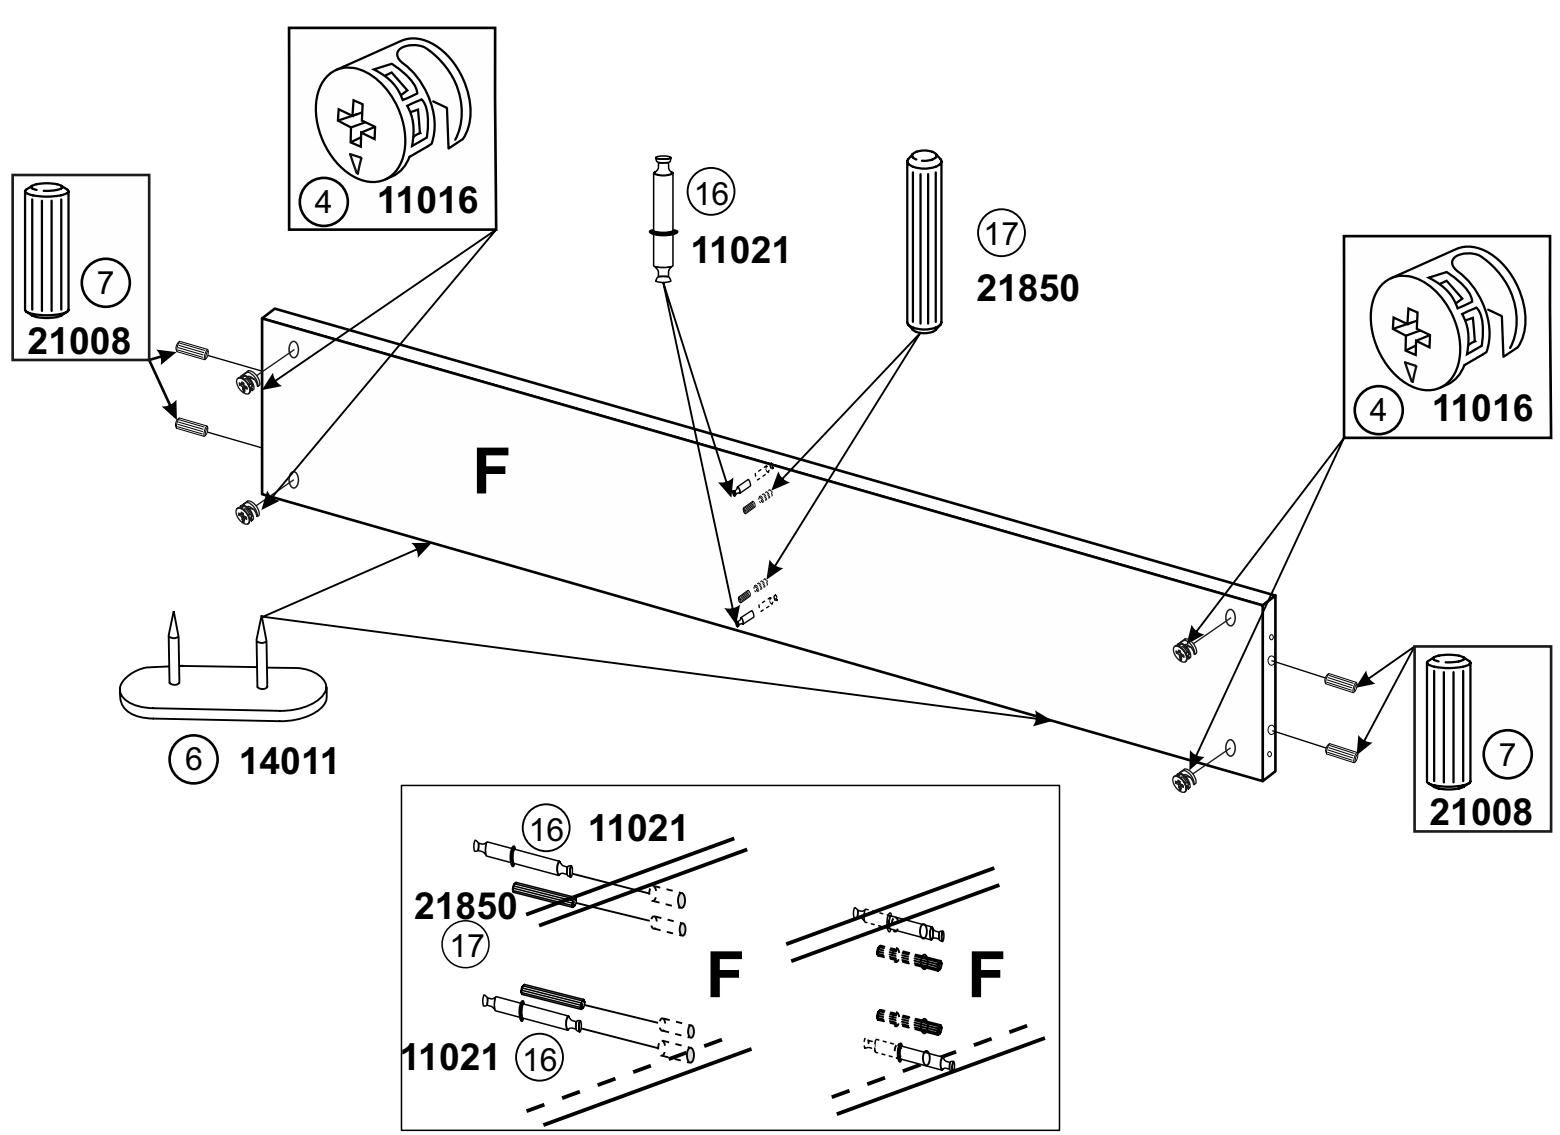

1

2

3

4

Wood

Metal

BED 1.6 m

A	-	2020 x 345 x 18	-	x 1
B	-	2020 x 345 x 18	-	x 1
C	-	1654 x 345 x 18	-	x 1
C	max	1720 x 590 x 18	-	x 1
D(a)(b)	-	1654 x 490 x 18	-	x 1
D(a)(b)	max	1754 x 580 x 18	-	x 1
D1(a)(b)	≈	1654 x 520 x 18	-	x 1
D1(a)(b)	max	1970 x 710 x 18	-	x 1
E	-	799 x 230 x 18	-	x 2
F	-	2020 x 230 x 18	-	x 1
G	-	998 x 796 x 3	-	x 4
H	-	200 x 128 x 18	-	x 1
J(b)	-	880 x 100 x 18	-	x 3
K(a)	-	800 x 45 x 25	-	x 3

BED 1.8 m

A	-	2020 x 345 x 18	-	x 1
B	-	2020 x 345 x 18	-	x 1
C	-	1854 x 345 x 18	-	x 1
C	max	1924 x 590 x 18	-	x 1
D(a)(b)	-	1854 x 520 x 18	-	x 1
D(a)(b)	max	1970 x 710 x 18	-	x 1
D1(a)(b)	≈	1854 x 520 x 18	-	x 1
D1(a)(b)	max	2104 x 710 x 18	-	x 1
E	-	899 x 230 x 18	-	x 2
F	-	2020 x 230 x 18	-	x 1
G	-	998 x 896 x 3	-	x 4
H	-	200 x 128 x 18	-	x 1
J(b)	-	880 x 100 x 18	-	x 3
K(a)	-	800 x 45 x 25	-	x 3

Лінія відрізу

РЕКОМЕНДАЦІЇ ЩОДО СКЛАДАННЯ

1. Дерев'яні шканти змастити клеєм ПВА (для міцності).
2. Деталі, в які забиваються шканти, повинні всією площиною лежати на рівній твердій підлозі. Забивати обережно, щоб не виламати ДСП з іншого боку.
3. До закріплення ДВП задніх стінок шаф, пеналів і дна ящиків обов'язково перевірити рівність діагоналей.
4. Готовий виріб в кімнаті виставити по рівню.