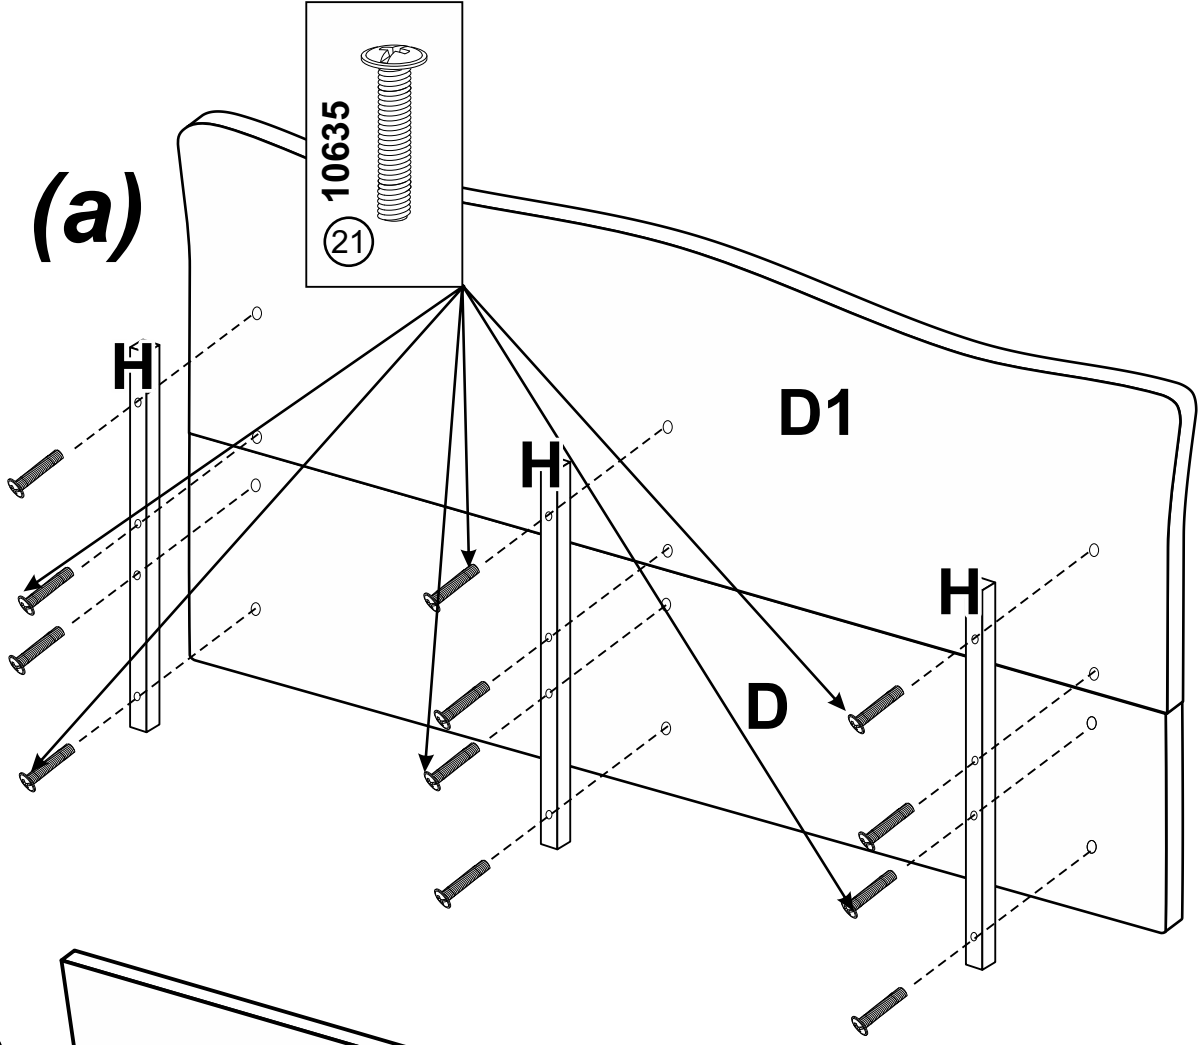

1

2

3

4

Wood

Metal

BED 1.6 m

A	-	2020 x 345 x 18	-	x 1
B	-	2020 x 345 x 18	-	x 1
C	-	1654 x 345 x 18	-	x 1
C	max	1720 x 590 x 18	-	x 1
D(a)(b)	-	1654 x 490 x 18	-	x 1
D(a)(b)	max	1754 x 580 x 18	-	x 1
D1(a)(b)	≈	1654 x 520 x 18	-	x 1
D1(a)(b)	max	1970 x 710 x 18	-	x 1
E	-	799 x 230 x 18	-	x 2
F	-	2020 x 230 x 18	-	x 1
G	-	998 x 796 x 3	-	x 4
H	-	200 x 128 x 18	-	x 1
J(b)	-	880 x 100 x 18	-	x 3
K(a)	-	800 x 45 x 25	-	x 3

BED 1.8 m

A	-	2020 x 345 x 18	-	x 1
B	-	2020 x 345 x 18	-	x 1
C	-	1854 x 345 x 18	-	x 1
C	max	1924 x 590 x 18	-	x 1
D(a)(b)	-	1854 x 520 x 18	-	x 1
D(a)(b)	max	1970 x 710 x 18	-	x 1
D1(a)(b)	≈	1854 x 520 x 18	-	x 1
D1(a)(b)	max	2104 x 710 x 18	-	x 1
E	-	899 x 230 x 18	-	x 2
F	-	2020 x 230 x 18	-	x 1
G	-	998 x 896 x 3	-	x 4
H	-	200 x 128 x 18	-	x 1
J(b)	-	880 x 100 x 18	-	x 3
K(a)	-	800 x 45 x 25	-	x 3

Лінія відрізу

РЕКОМЕНДАЦІЇ ЩОДО СКЛАДАННЯ

1. Дерев'яні шканти змастити клеєм ПВА (для міцності).
2. Деталі, в які забиваються шканти, повинні всією площиною лежати на рівній твердій підлозі. Забивати обережно, щоб не виламати ДСП з іншого боку.
3. До закріплення ДВП задніх стінок шаф, пеналів і дна ящиків обов'язково перевірити рівність діагоналей.
4. Готовий виріб в кімнаті виставити по рівню.