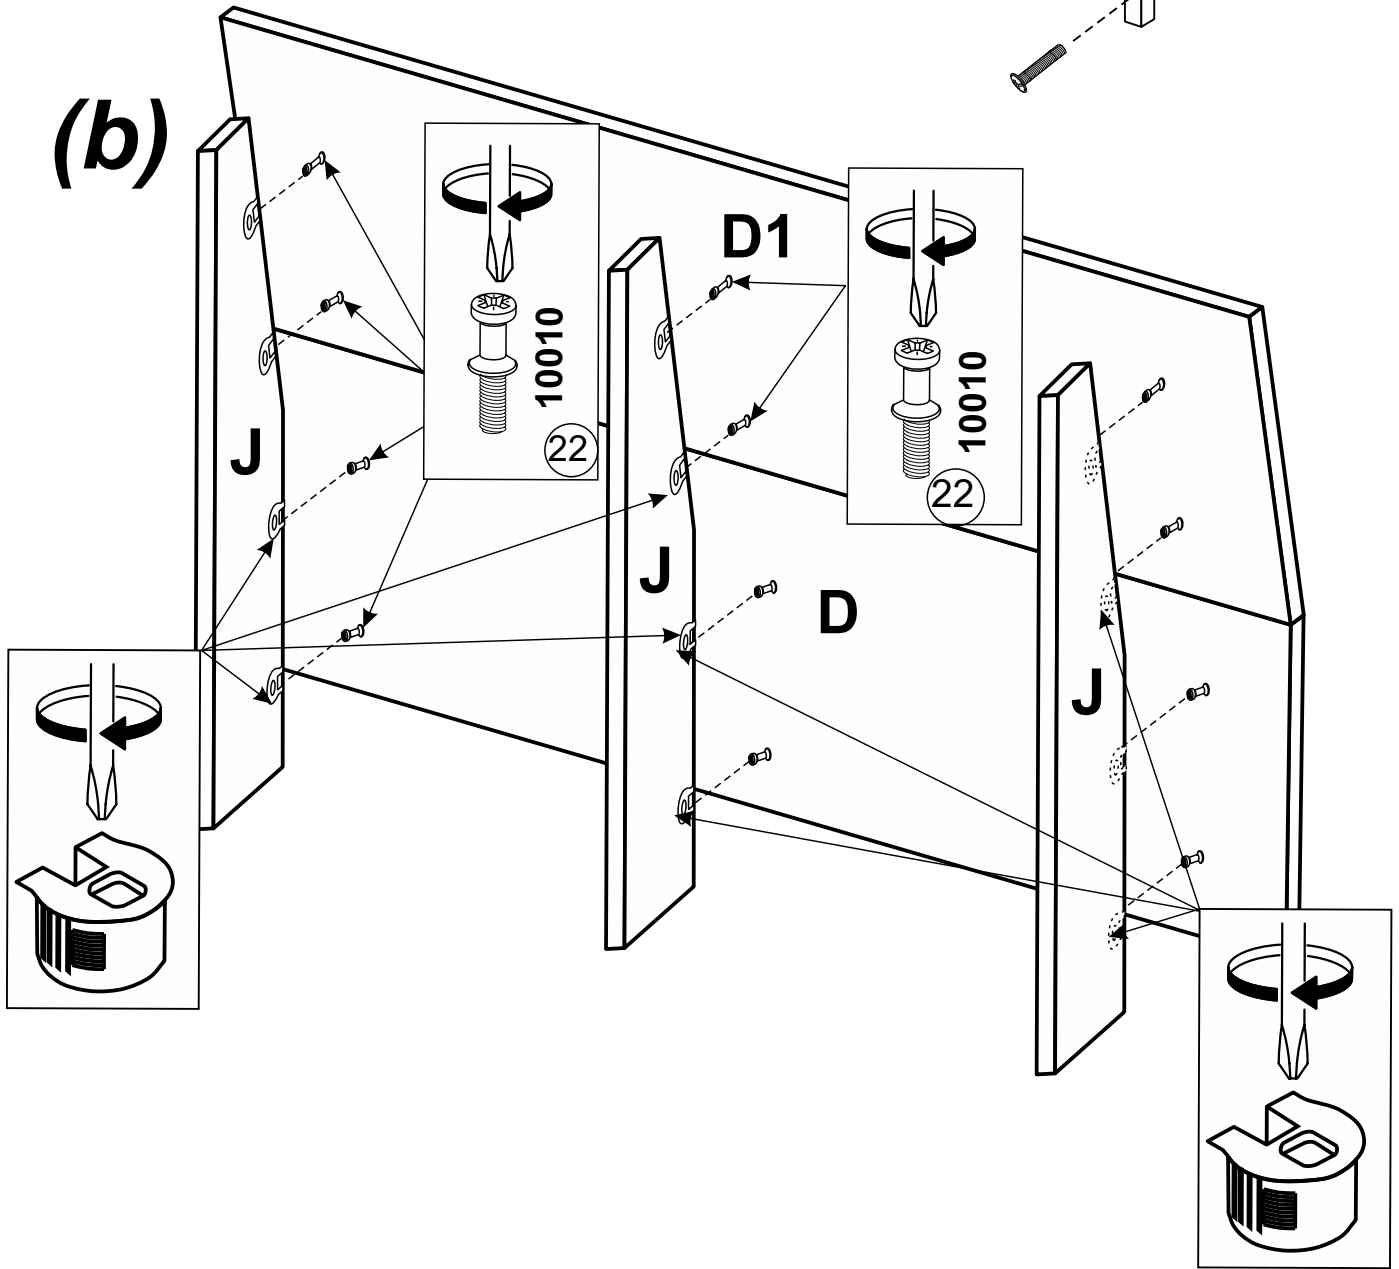

1

2

3

4

Wood

Metal

BED 1.6 m

A	-	2020 x 345 x 18	-	x 1
B	-	2020 x 345 x 18	-	x 1
C	-	1654 x 345 x 18	-	x 1
C	max	1720 x 590 x 18	-	x 1
D(a)(b)	-	1654 x 490 x 18	-	x 1
D(a)(b)	max	1754 x 580 x 18	-	x 1
D1(a)(b)	≈	1654 x 520 x 18	-	x 1
D1(a)(b)	max	1970 x 710 x 18	-	x 1
E	-	799 x 230 x 18	-	x 2
F	-	2020 x 230 x 18	-	x 1
G	-	998 x 796 x 3	-	x 4
H	-	200 x 128 x 18	-	x 1
J(b)	-	880 x 100 x 18	-	x 3
K(a)	-	800 x 45 x 25	-	x 3

BED 1.8 m

A	-	2020 x 345 x 18	-	x 1
B	-	2020 x 345 x 18	-	x 1
C	-	1854 x 345 x 18	-	x 1
C	max	1924 x 590 x 18	-	x 1
D(a)(b)	-	1854 x 520 x 18	-	x 1
D(a)(b)	max	1970 x 710 x 18	-	x 1
D1(a)(b)	≈	1854 x 520 x 18	-	x 1
D1(a)(b)	max	2104 x 710 x 18	-	x 1
E	-	899 x 230 x 18	-	x 2
F	-	2020 x 230 x 18	-	x 1
G	-	998 x 896 x 3	-	x 4
H	-	200 x 128 x 18	-	x 1
J(b)	-	880 x 100 x 18	-	x 3
K(a)	-	800 x 45 x 25	-	x 3

Лінія відрізу

РЕКОМЕНДАЦІЇ ЩОДО СКЛАДАННЯ

1. Дерев'яні шканти змастити клеєм ПВА (для міцності).
2. Деталі, в які забиваються шканти, повинні всією площиною лежати на рівній твердій підлозі. Забивати обережно, щоб не виламати ДСП з іншого боку.
3. До закріплення ДВП задніх стінок шаф, пеналів і дна ящиків обов'язково перевірити рівність діагоналей.
4. Готовий виріб в кімнаті виставити по рівню.