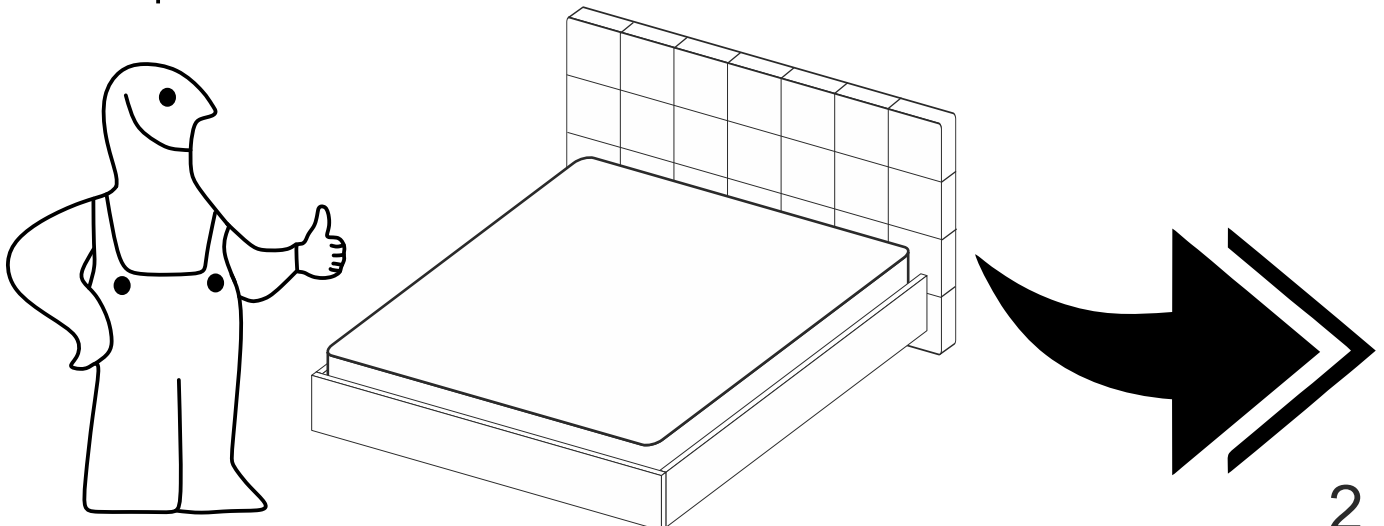

# Ліжко 1,4 / 1,6 / 1,8 (м) Фемелі

**MiroMark**  
Furniture enterprise

T1045  
T1061  
T1081

FM-34-WB  
1520x2100x1060

FM-36-WB  
1720x2100x1060

FM-38-WB  
1920x2100x1060

1

2

3

4

1.4 m

- A** - 2008 x 250 x 22 - x 1
- B** - 2008 x 250 x 22 - x 1
- C** - 1462 x 250 x 22 - x 1
- D** - 1520 x 1060 x 80 - x 1
- E** - 1416 x 230 x 18 - x 1
- F** - 1850 x 230 x 22 - x 1

1.6 m

- A** - 2008 x 250 x 22 - x 1
- B** - 2008 x 250 x 22 - x 1
- C** - 1662 x 250 x 22 - x 1
- D** - 1720 x 1060 x 80 - x 1
- E** - 1616 x 230 x 18 - x 1
- F** - 1850 x 230 x 22 - x 1

1.8 m

- A** - 2008 x 250 x 22 - x 1
- B** - 2008 x 250 x 22 - x 1
- C** - 1862 x 250 x 22 - x 1
- D** - 1900 x 1060 x 80 - x 1
- E** - 1816 x 230 x 18 - x 1
- F** - 1850 x 230 x 22 - x 1

Меблі побутові