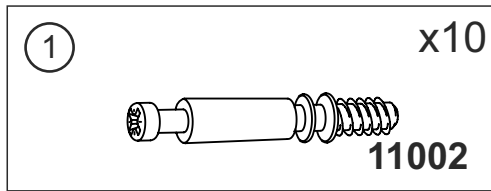

# Ліжко 1,4 / 1,6 / 1,8 (м) Фемелі

**MiroMark**  
Furniture enterprise

T1045  
T1061  
T1081

FM-34-WB  
1520x2100x1060

FM-36-WB  
1720x2100x1060

FM-38-WB  
1920x2100x1060

1

2

3

4

1.4 m

- A** - 2008 x 250 x 22 - x 1
- B** - 2008 x 250 x 22 - x 1
- C** - 1462 x 250 x 22 - x 1
- D** - 1520 x 1060 x 80 - x 1
- E** - 1416 x 230 x 18 - x 1
- F** - 1850 x 230 x 22 - x 1

1.6 m

- A** - 2008 x 250 x 22 - x 1
- B** - 2008 x 250 x 22 - x 1
- C** - 1662 x 250 x 22 - x 1
- D** - 1720 x 1060 x 80 - x 1
- E** - 1616 x 230 x 18 - x 1
- F** - 1850 x 230 x 22 - x 1

1.8 m

- A** - 2008 x 250 x 22 - x 1
- B** - 2008 x 250 x 22 - x 1
- C** - 1862 x 250 x 22 - x 1
- D** - 1900 x 1060 x 80 - x 1
- E** - 1816 x 230 x 18 - x 1
- F** - 1850 x 230 x 22 - x 1

Меблі побутові