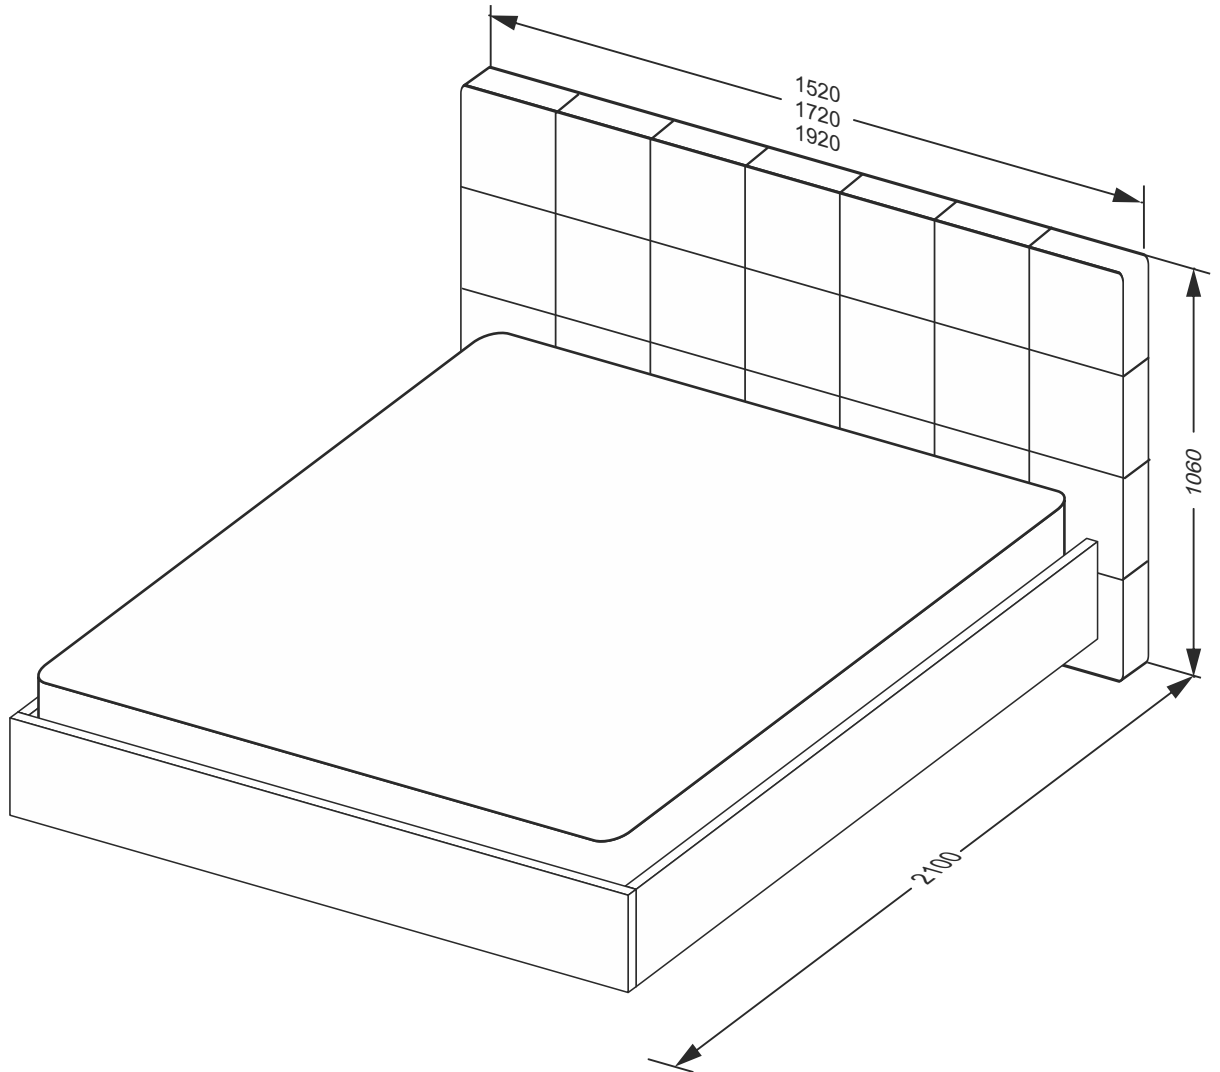

# Ліжко 1,4 / 1,6 / 1,8 (м) Фемелі

**MiroMark**  
Furniture enterprise

T1045  
T1061  
T1081

FM-34-WB  
1520x2100x1060

FM-36-WB  
1720x2100x1060

FM-38-WB  
1920x2100x1060

1

2

3

4

1.4 m

- A** - 2008 x 250 x 22 - x 1
- B** - 2008 x 250 x 22 - x 1
- C** - 1462 x 250 x 22 - x 1
- D** - 1520 x 1060 x 80 - x 1
- E** - 1416 x 230 x 18 - x 1
- F** - 1850 x 230 x 22 - x 1

1.6 m

- A** - 2008 x 250 x 22 - x 1
- B** - 2008 x 250 x 22 - x 1
- C** - 1662 x 250 x 22 - x 1
- D** - 1720 x 1060 x 80 - x 1
- E** - 1616 x 230 x 18 - x 1
- F** - 1850 x 230 x 22 - x 1

1.8 m

- A** - 2008 x 250 x 22 - x 1
- B** - 2008 x 250 x 22 - x 1
- C** - 1862 x 250 x 22 - x 1
- D** - 1900 x 1060 x 80 - x 1
- E** - 1816 x 230 x 18 - x 1
- F** - 1850 x 230 x 22 - x 1

Меблі побутові

Відрізати і закріпити на задню частину

Лінія відрізу