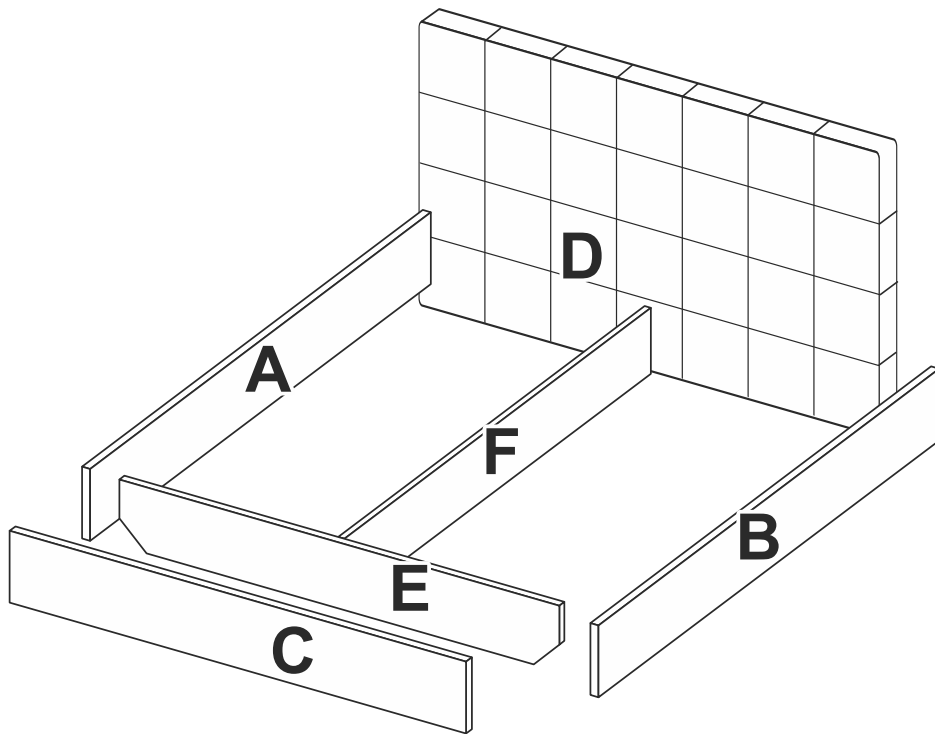

# Ліжко 1,4 / 1,6 / 1,8 (м) Фемелі

**MiroMark**  
Furniture enterprise

T1045  
T1061  
T1081

FM-34-WB  
1520x2100x1060

FM-36-WB  
1720x2100x1060

FM-38-WB  
1920x2100x1060

1

2

3

4

1.4 m

- A** - 2008 x 250 x 22 - x 1
- B** - 2008 x 250 x 22 - x 1
- C** - 1462 x 250 x 22 - x 1
- D** - 1520 x 1060 x 80 - x 1
- E** - 1416 x 230 x 18 - x 1
- F** - 1850 x 230 x 22 - x 1

1.6 m

- A** - 2008 x 250 x 22 - x 1
- B** - 2008 x 250 x 22 - x 1
- C** - 1662 x 250 x 22 - x 1
- D** - 1720 x 1060 x 80 - x 1
- E** - 1616 x 230 x 18 - x 1
- F** - 1850 x 230 x 22 - x 1

1.8 m

- A** - 2008 x 250 x 22 - x 1
- B** - 2008 x 250 x 22 - x 1
- C** - 1862 x 250 x 22 - x 1
- D** - 1900 x 1060 x 80 - x 1
- E** - 1816 x 230 x 18 - x 1
- F** - 1850 x 230 x 22 - x 1

Меблі побутові

Відрізати і закріпити на задню частину

Лінія відрізу