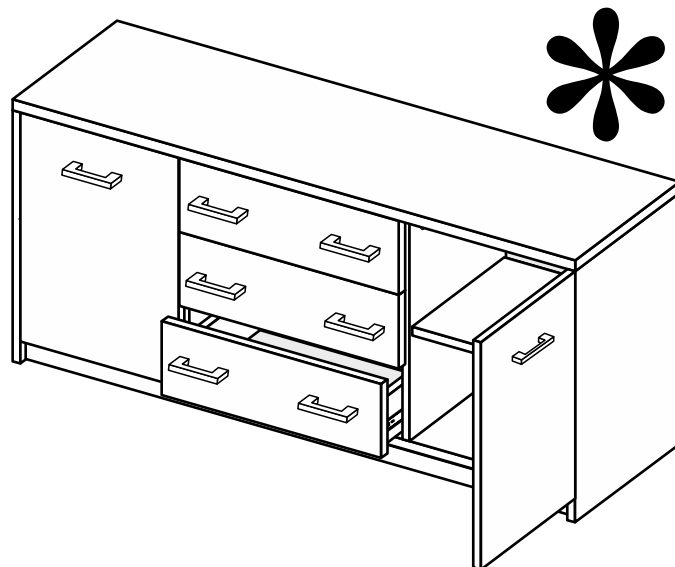

Комод 2дв 3шх 2,0 м Асті,Віола,Рома,Терра

MiroMark
Furniture enterprise

AS-168-WB
VL-168-WB
RM-168-WB
TR-168-WB

1

2

3

4

- A** - 827 x 400 x 16 - x 1
- B** - 827 x 400 x 16 - x 1
- C** - 761 x 366 x 16 - x 1
- D** - 761 x 366 x 16 - x 1
- E** - 1998 x 401 x 16 - x 1
- F** - 1964 x 380 x 16 - x 1
- G** - 1976 x 386 x 3 - x 2
- H** - 1964 x 50 x 16 - x 2
- J** - 356 x 443 x 16 - x 2
- K** - 444 x 771 x 18 - x 1
- L** - 444 x 771 x 18 - x 1
- M** - 255 x 1062 x 18 - x 3
- N** - 350 x 136 x 16 - x 3
- O** - 350 x 136 x 16 - x 3
- P** - 988 x 136 x 16 - x 3
- Q** - 346 x 1000 x 3 - x 3
- R** - 334 x 100 x 16 - x 3