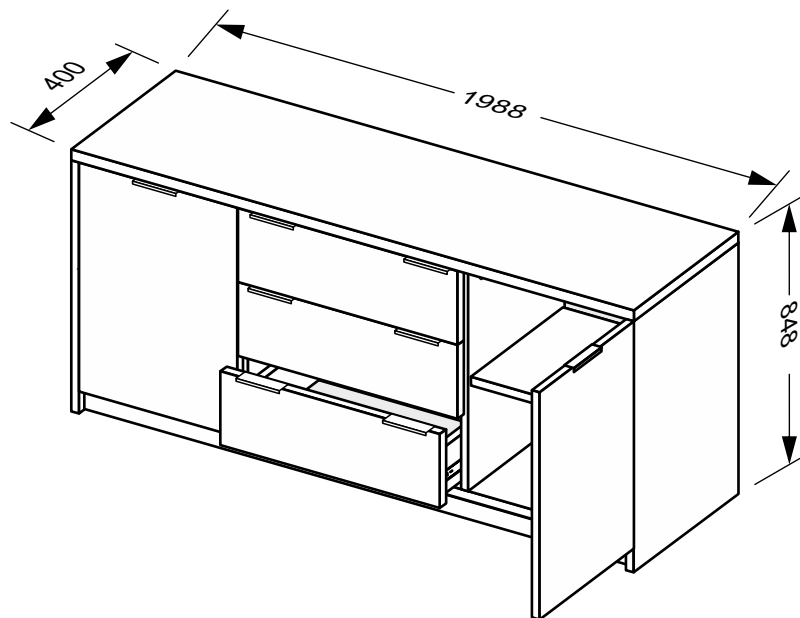

Комод 2дв 3шх 2,0 м Асті,Віола,Рома,Терра

MiroMark
Furniture enterprise

AS-168-WB
VL-168-WB
RM-168-WB
TR-168-WB

1

2

3

4

- A** - 827 x 400 x 16 - x 1
- B** - 827 x 400 x 16 - x 1
- C** - 761 x 366 x 16 - x 1
- D** - 761 x 366 x 16 - x 1
- E** - 1998 x 401 x 16 - x 1
- F** - 1964 x 380 x 16 - x 1
- G** - 1976 x 386 x 3 - x 2
- H** - 1964 x 50 x 16 - x 2
- J** - 356 x 443 x 16 - x 2
- K** - 444 x 771 x 18 - x 1
- L** - 444 x 771 x 18 - x 1
- M** - 255 x 1062 x 18 - x 3
- N** - 350 x 136 x 16 - x 3
- O** - 350 x 136 x 16 - x 3
- P** - 988 x 136 x 16 - x 3
- Q** - 346 x 1000 x 3 - x 3
- R** - 334 x 100 x 16 - x 3

① \varnothing 8x30 x64

21008

② \varnothing 6.4x50 x6

07650

③ x1

07001

④ x22

11016

⑤ x22

11002

⑥ \varnothing 5x13 x36

10513

⑦ \varnothing 4.2x19 x6

10419

⑧ x3

12350