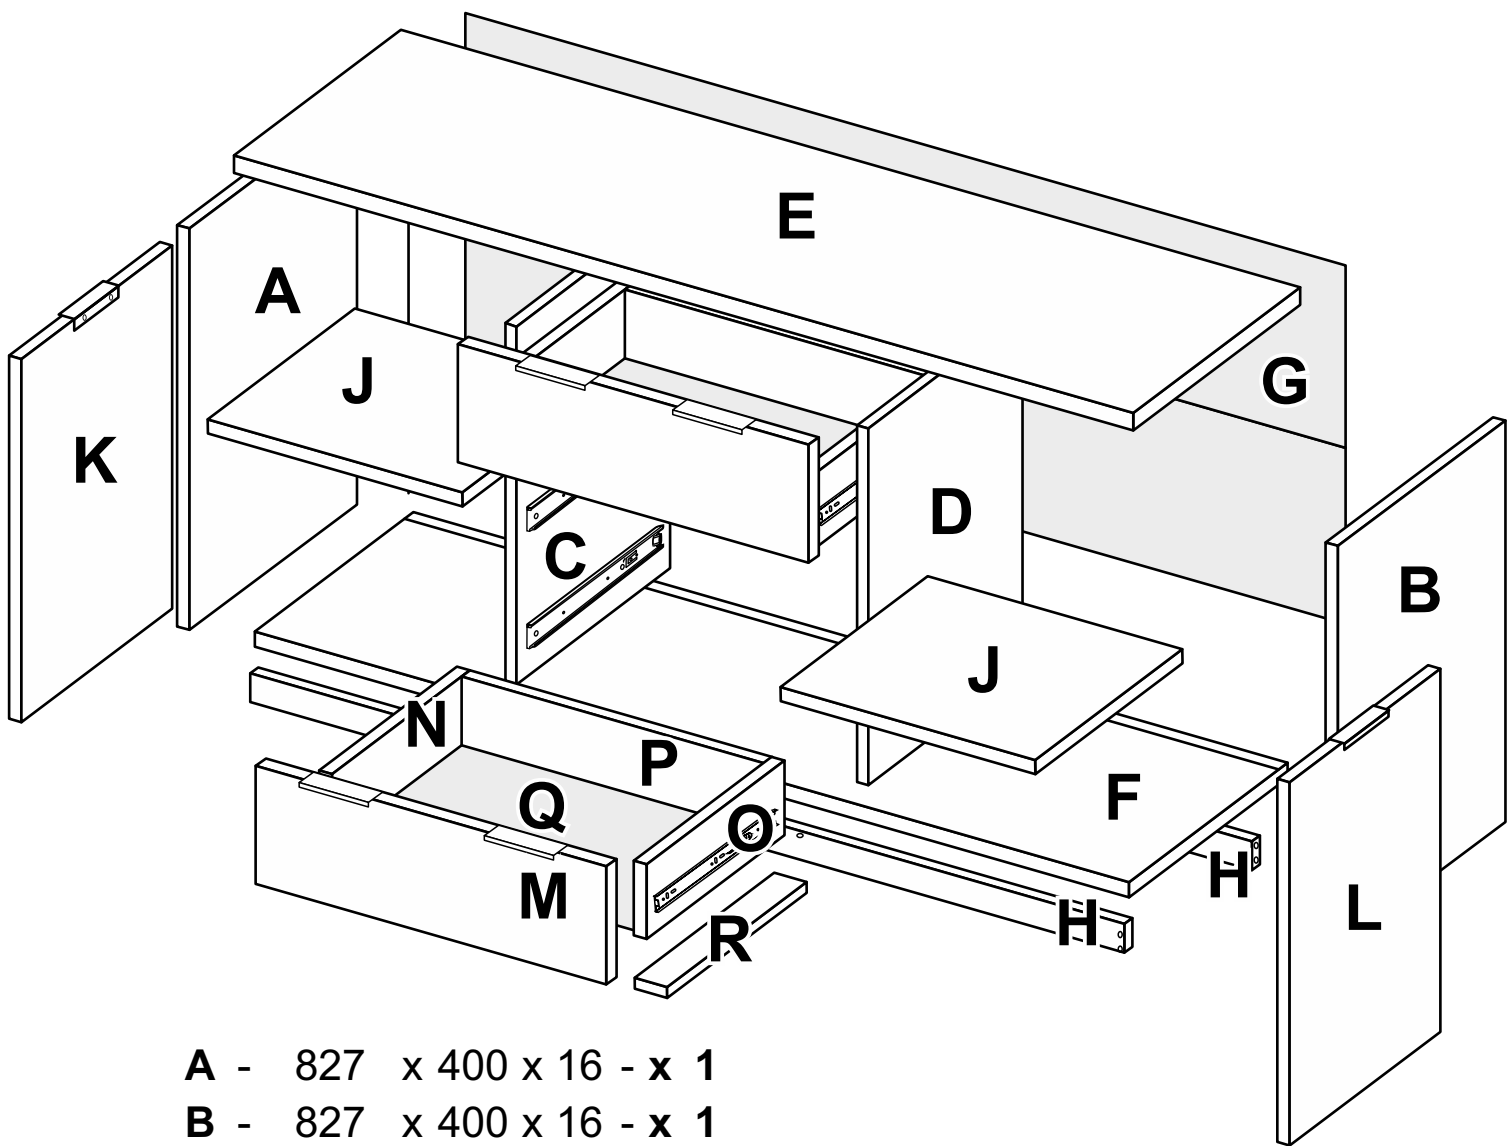

Комод 2дв 3шх 2,0 м Асті,Віола,Рома,Терра

MiroMark
Furniture enterprise

AS-168-WB
VL-168-WB
RM-168-WB
TR-168-WB

1

2

3

4

- A** - 827 x 400 x 16 - x 1
- B** - 827 x 400 x 16 - x 1
- C** - 761 x 366 x 16 - x 1
- D** - 761 x 366 x 16 - x 1
- E** - 1998 x 401 x 16 - x 1
- F** - 1964 x 380 x 16 - x 1
- G** - 1976 x 386 x 3 - x 2
- H** - 1964 x 50 x 16 - x 2
- J** - 356 x 443 x 16 - x 2
- K** - 444 x 771 x 18 - x 1
- L** - 444 x 771 x 18 - x 1
- M** - 255 x 1062 x 18 - x 3
- N** - 350 x 136 x 16 - x 3
- O** - 350 x 136 x 16 - x 3
- P** - 988 x 136 x 16 - x 3
- Q** - 346 x 1000 x 3 - x 3
- R** - 334 x 100 x 16 - x 3

① \varnothing 8x30 x64

21008

② \varnothing 6.4x50 x6

07650

③ x1

07001

④ x22

11016

⑤ x22

11002

⑥ \varnothing 5x13 x36

10513

⑦ \varnothing 4.2x19 x6

10419

⑧ x3

12350

⑨ x8

08003

⑩ \varnothing 4x16 x16

10416

⑪ \varnothing 4.2x13 x16

10413

⑫ x8

14010